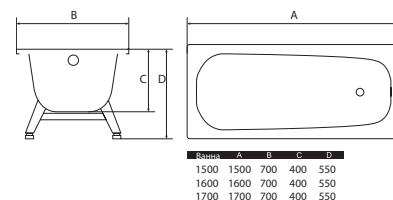

| ВИЗ |

| Стальные ванны |

Ванна стальная ANTIKA
1500 x 700 мм с ножками

Ванна стальная ANTIKA
1600 x 700 мм с ножками

Ванна стальная ANTIKA
1700 x 700 мм с ножками