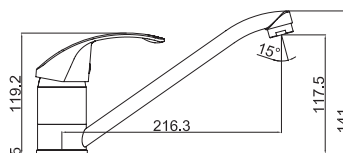

M51004-515C
Смеситель BUFO
кухня