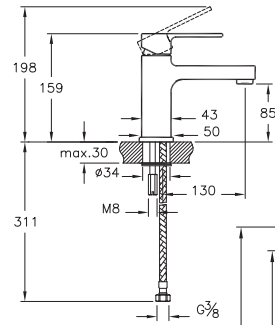

| Vitra |

| Q-line | X-line |

A40775EXP
Смеситель Q-LINE для умывальника