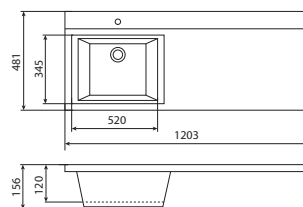

Умывальник мебельный
COSMOS 1200 правый
искусственный мрамор