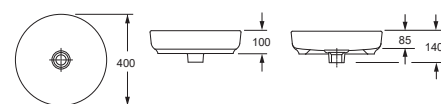

Умывальник на столешницу
ROUND 40