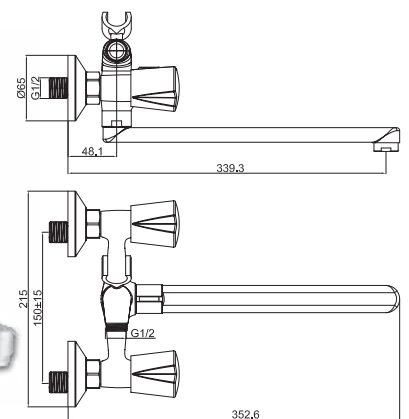

M41268-961C
Смеситель DELTA душевая кабина,
без душевого комплекта,
хром

M31268-961C
Смеситель DELTA ванна-душ,
длинный излив,
хром

| Lake | Tiara |

M11002-082C
Смеситель LAKE для умывальника
без pop-up,
хром