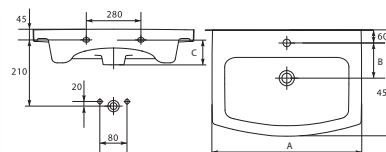

Умывальник для шкафчика
CERSANIA CE60B
с одним отверстием
600 x 420 мм

Умывальник EASY ES 60 B
с одним отверстием
600 x 450 мм

Умывальник	A	B	C
60	605	145	100
70	705	140	105

Умывальник EASY ES 70 B
с одним отверстием
700 x 450 мм

Умывальник встраиваемый
NATI 50 с одним отверстием
512 x 553 мм