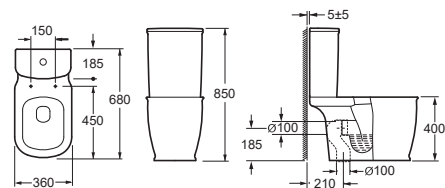

СТ10150С
Компакт EMPIRE 3/6
с сиденьем дюропласт,
микролифт