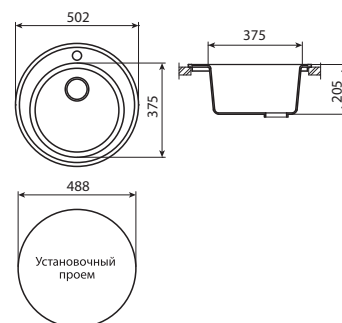

Мойка ВИКТОРИЯ (Медея)
502 x 502 мм,
с сифоном

Варианты цвета:
колорадо / белый / терра / латте / серый