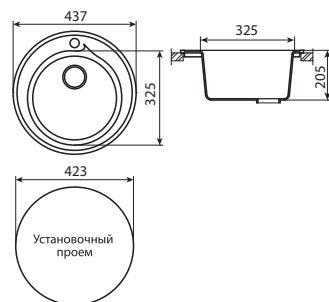

Мойка РОНДО (Капри)
437 x 437 мм,
с сифоном

Варианты цвета:
белый / латте / серый