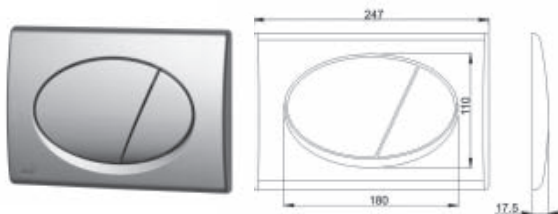

| Пристенный унитаз |

A112
Бачок для пристенного унитаза

Кнопка управления систем
инсталляции Alca Plast M071