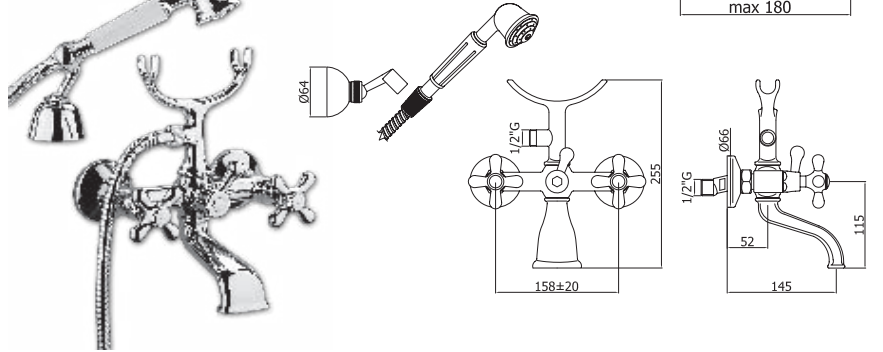

IRV023BR
Смеситель IRIS
ванна-душ, кран-буksы керамика,
бронза