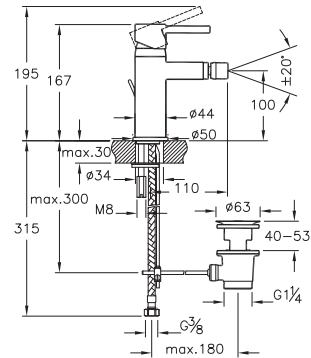

A41988EXP
Смеситель MINIMAX S для биде