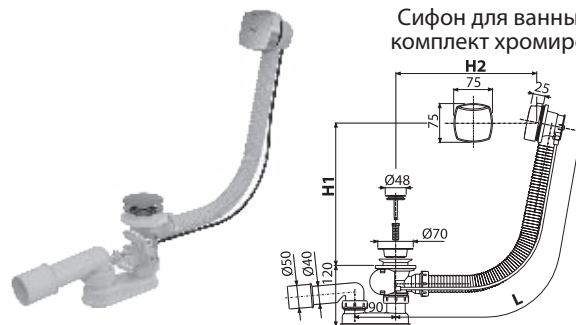

A51CR
Сифон для ванны автомат
комплект хромированный