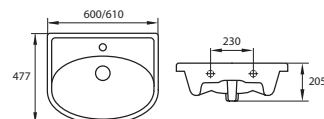

Умывальник ERICA ERI55
с одним отверстием
550 x 450 мм