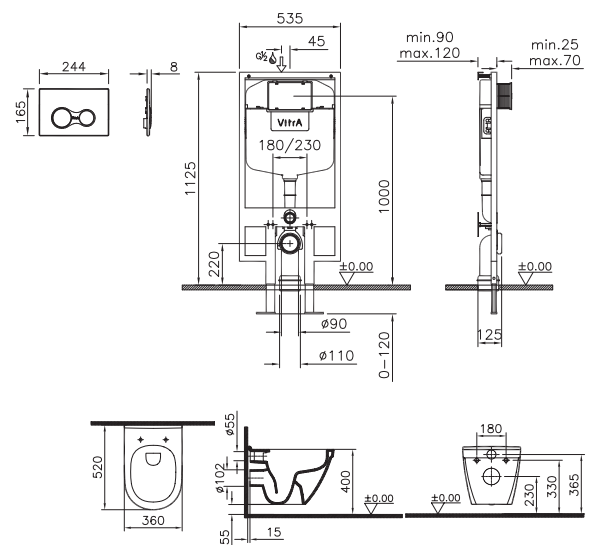

9003B003-7200
Комплект S50:
Унитаз подвесной S50
с сиденьем микролифт,
инсталляционная система,
кнопка глянцевый хром