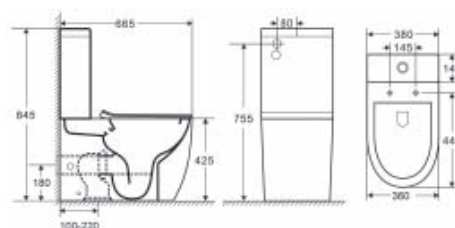

LT-2141A-R
Компакт LUVIA 3/6 безободковый
с легкоъемным сиденьем
дюропласт, микролифт