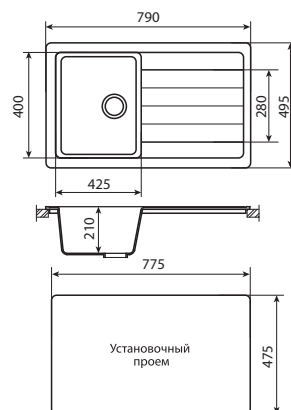

Мойка ЭВИТА
790 x 495 мм,
с сифоном

Варианты цвета:
сахара / дакар