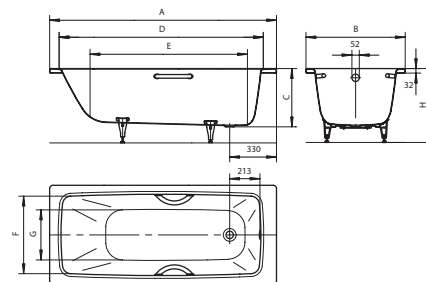

Ванна	A	B	C	D	E	F	G	H
747	1500	700	410	1310	1010	570	400	535-555
749	1600	700	410	1510	1210	570	400	537-559

Горячие и тлеющие предметы не оставляют пятен и подпалин на поверхности из сталь-эмали KALDEWEI

Продукты для ванной комнаты из сталь-эмали KALDEWEI изготовлены из натуральных материалов – стекла и стали – могут быть полностью рециклированы

Благодаря уникальным свойствам сталь-эмали KALDEWEI поверхность наших изделий сохраняет свой первоначальный цвет, не выцветая и не желтея

Сталь-эмаль KALDEWEI чрезвычайно устойчива к воздействию обычных чистящих средств, косметических препаратов и добавок для ванны

Благодаря симбиозу характерных свойств стали и стекла сталь-эмаль KALDEWEI обладает высокой прочностью

На гладкой поверхности сталь-эмали KALDEWEI, напоминающей стекло, не задерживаются грязь и бактерии, поэтому она обладает высокой гигиеничностью и легко чистится

Kaldewei стальные ванны с толщиной стенки 2,3 мм – гарантия 15 лет с даты продажи изделия.

Kaldewei стальные ванны с толщиной стенки 3,5 мм – гарантия 30 лет с даты продажи изделия.

ПАЛЛЕТНОСТЬ

размер ванн	кол-во в паллете, шт.
1400 - 1700 (Form plus)	25
1500 - 1700 x 700 (Saniform plus)	17
1700 x 750, 1700 x 730 (Saniform plus)	18
1800 x 800 (Saniform plus)	17