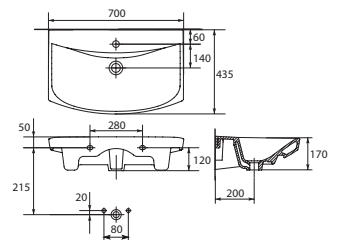

Умывальник для шкафчика CARINA 70 с одним отверстием 700 x 435 мм