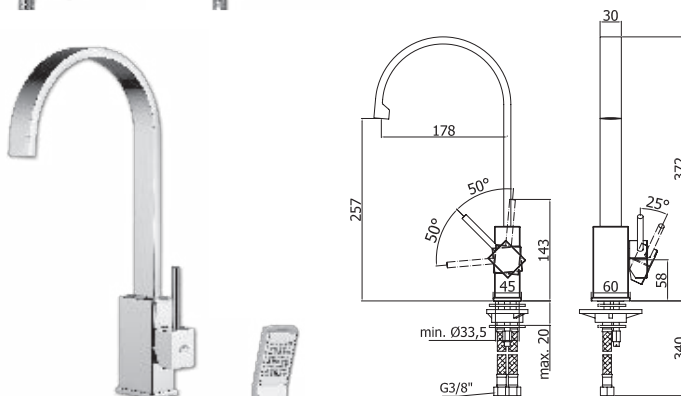

LEC023CR
Смеситель LEVEL ванна-душ,
хром