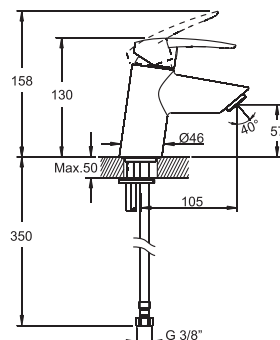

A40950EXP
Смеситель DYNAMIC S для умывальника