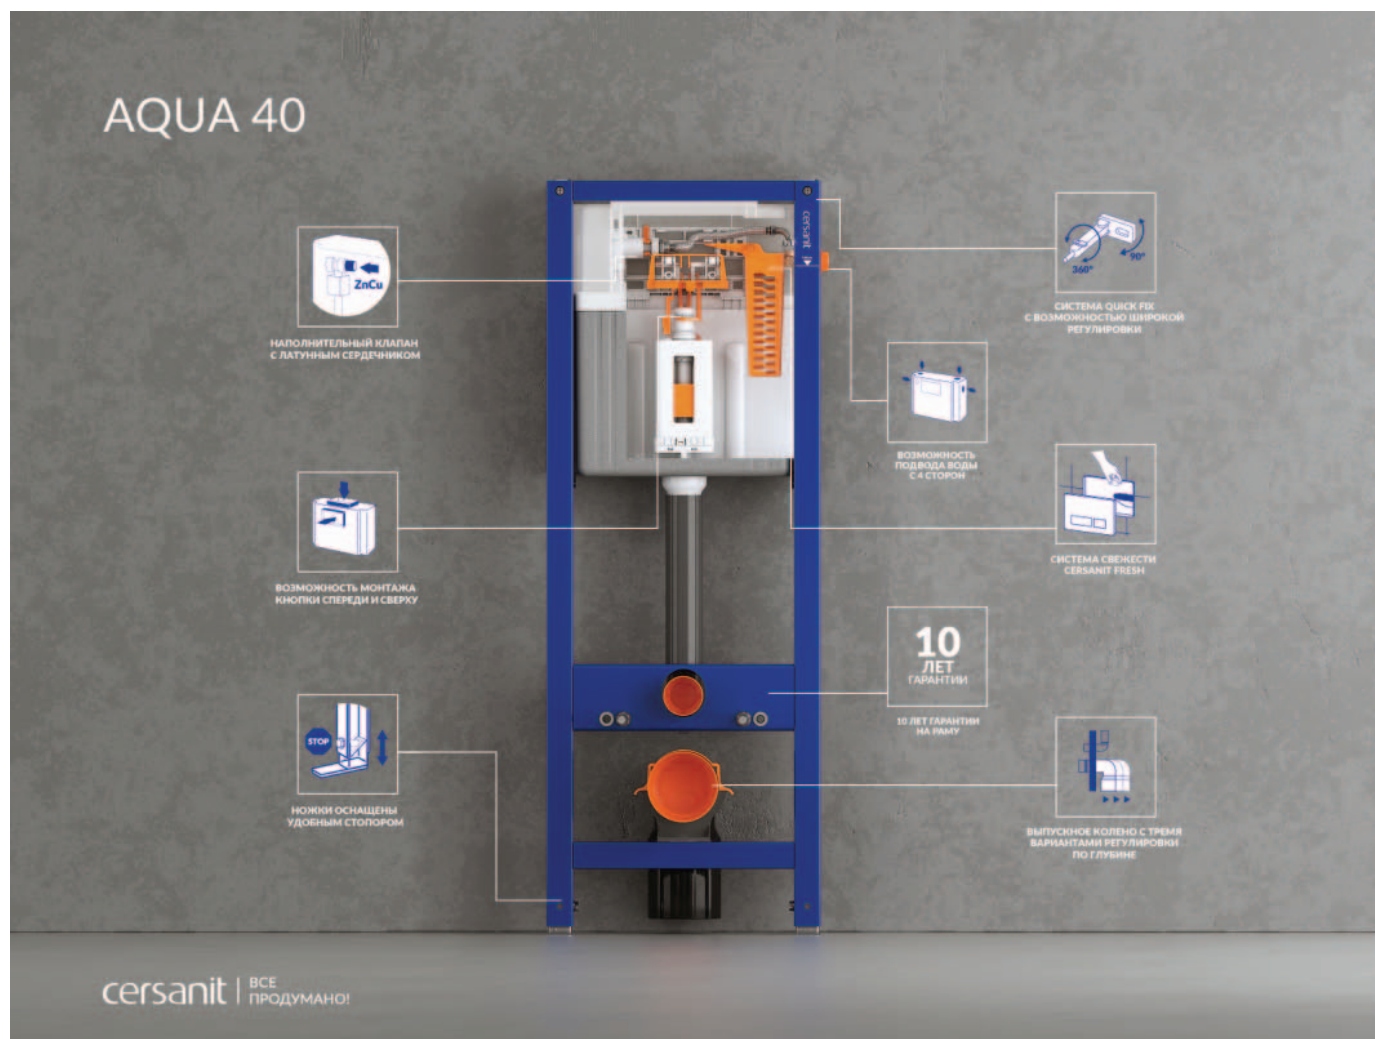

Удобно для любой стороны расположения водопроводной системы

Пневматическая система смыва

* Подходящие к инсталляции кнопки см. в таблице соответствия на стр. 59-60

Инсталляция AQUA 50 SLIM* пневматическая quick fix для унитаза с бачком