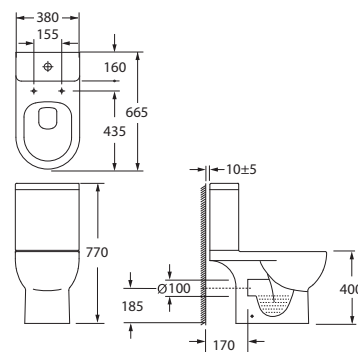

| Комплекты |

| Alcora |

СТ1012С
Компакт ESPERANZA 3/6
с сиденьем дюропласт, микролифт
380 x 665 мм