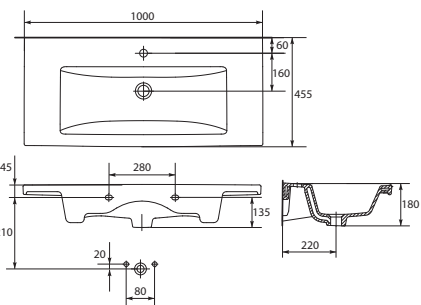

| Умывальники на столешницу | | Cersanit |

Умывальник CASPIA 44 RING
с одним отверстием
440 x 440 мм
для установки на столешницу

Умывальник CASPIA 60 OVAL
с одним отверстием
600 x 420 мм
для установки на столешницу