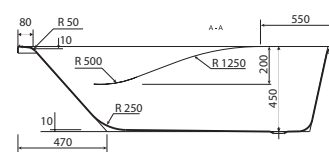

Рама для ванн
SANTANA 170, MITO 170,
NIKE 170, VIRGO 170-180, ZEN 170-180