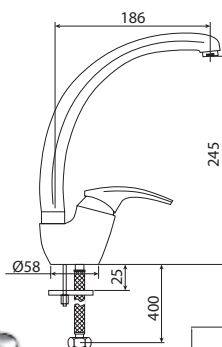

M54004-515C
Смеситель BUFO
кухня, высокий излив