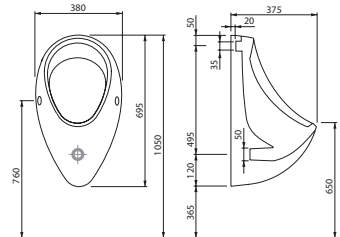

| Cersanit |

| Биде |

Биде ЕКО В

Биде подвесное DELFI
375 x 530 мм

Биде CARINA В подвесное
355 x 525 мм

| Писсуар |

Писсуар TAURUS T100
размер: 380x695 мм
подвод воды сзади

| Угловой умывальник |