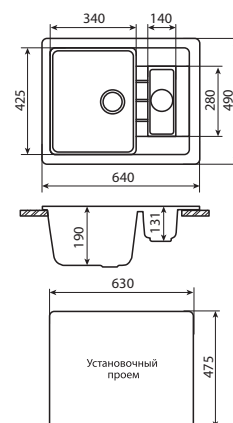

Мойка ПРАКТИК (G-017)
640 x 492 мм,
с сифоном

Варианты цвета:
сахара / антрацит