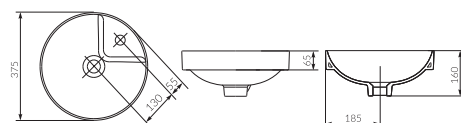

Умывальник встраиваемый
в столешницу CREA 38
с одним отверстием