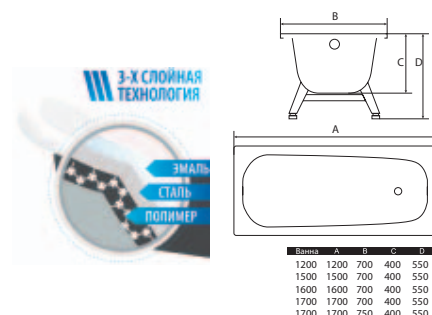

Антибактериальное покрытие рабочей зоны

Комфорт без посторонних звуков

Блеск, устойчивость к истиранию поверхности

Ванна стальная REIMAR с полимерным покрытием
1200 x 700 мм с ножками

Ванна стальная REIMAR с полимерным покрытием
1500 x 700 мм с ножками

Ванна стальная REIMAR с полимерным покрытием
1600 x 700 мм с ножками

Ванна стальная REIMAR с полимерным покрытием
1700 x 700 мм с ножками