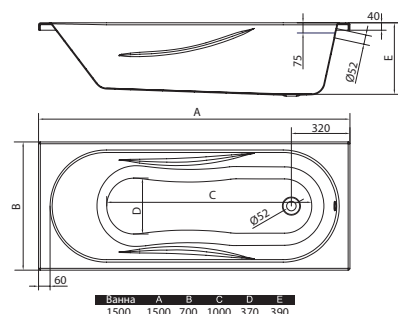

Ванна MITO RED 1500 x 700 мм (01)

Ванна MITO RED 1700 x 700 мм (01)

Возможна установка на раму
или ножки для акриловой ванны 01