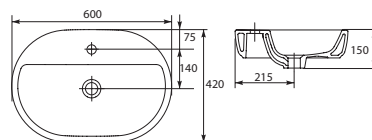

| Умывальники на столешницу | | Cersanit |

Умывальник CASPIA 44 RING
с одним отверстием
440 x 440 мм
для установки на столешницу

Умывальник CASPIA 60 OVAL
с одним отверстием
600 x 420 мм
для установки на столешницу