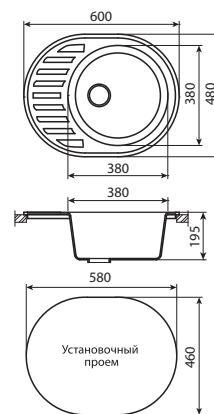

| Керамогранитные мойки |

| Alcora |

Мойка АЛЬПИНА (Аврора)
600 x 480 мм,
с сифоном

Варианты цвета:
колорадо / латте / серый