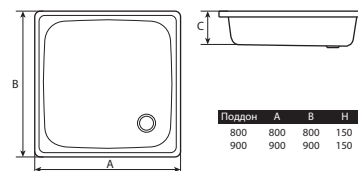

Душевой поддон ANTIKA
800 x 800 x 150 мм

Душевой поддон ANTIKA
900 x 900 x 150 мм

Ванна стальная, мойка, душевые поддоны ANTIKA – гарантия 5 лет со дня изготовления.
Ванна стальная DONNA VANNA – гарантия 10 лет со дня изготовления.
Ванна стальная REIMAR – гарантия 15 лет со дня изготовления.
Ванна стальная TEVRO – гарантия 30 лет со дня изготовления.

ПАЛЛЕТНОСТЬ

изделия	размер ванн	кол-во в паллете, шт.
Reimar	1500, 1700	13
Antika	1500, 1700	25
Donna Vanna	1050 - 1700	25
Tevro	1500, 1700	15
Поддон 800	800	25
Поддон 900	900	30