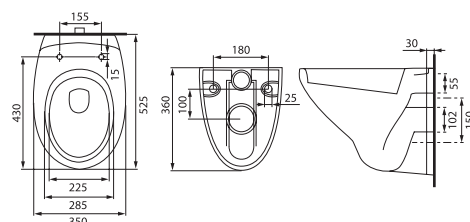

Сиденье для унитаза DELFI SLIM дюропласт lift e-off