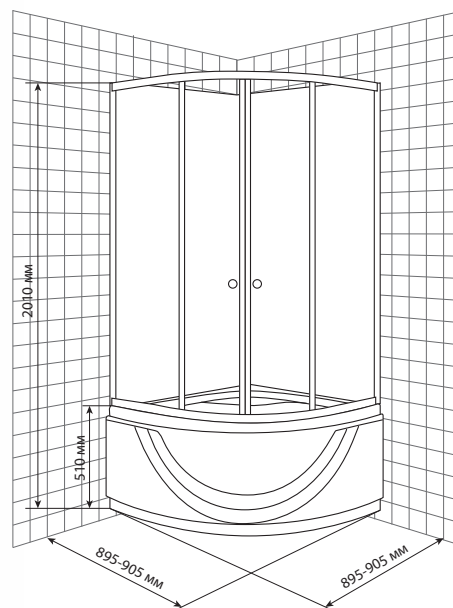

Особые характеристики:

- высокий акриловый поддон
- закаленное стекло 4 мм
- белый матовый профиль
- сифон в комплекте
- двери с роликовым механизмом и силиконовым уплотнителем