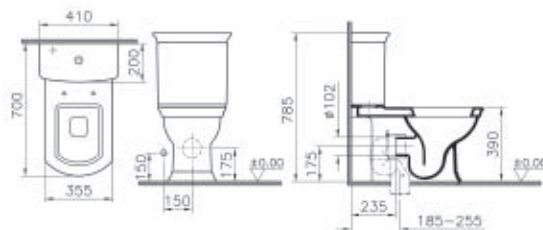

9722B003-7203
Компакт SERENADA