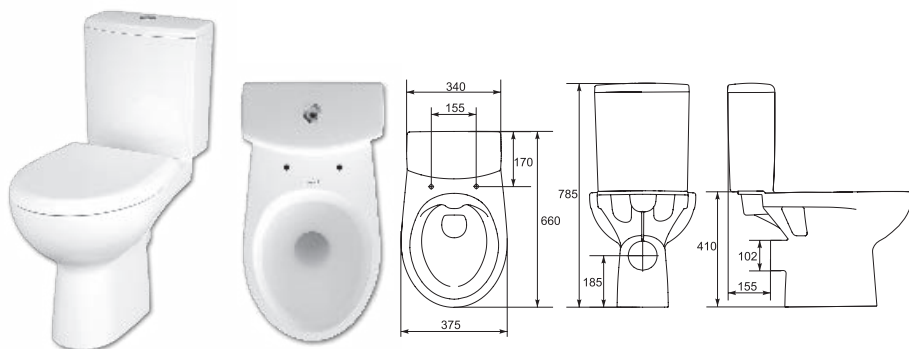

Компакт NATURE NEW CLEAN ON 011 3/5
Lift, easy-off