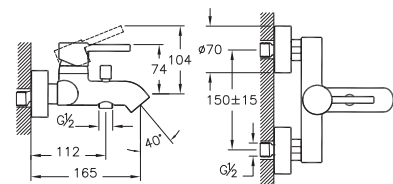

A41994EXP*
Смеситель MINIMAX S ванна-душ

* Смеситель не комплектуется душевой лейкой и шлангом