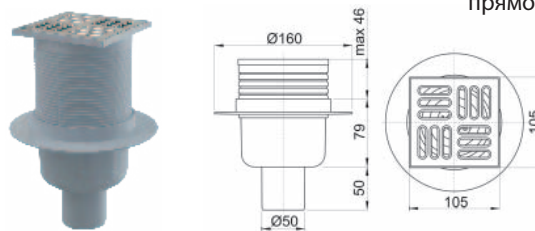

Сифон для писсуара Alca Plast
A45B горизонтальный отвод

A55K
Сифон для ванны автомат
комплект хромированный
(металл)

A51CR
Сифон для ванны автомат
комплект хромированный

Alca Plast 105/50
прямой APV 2

Сифон для писсуара Alca Plast
A45C вертикальный отвод