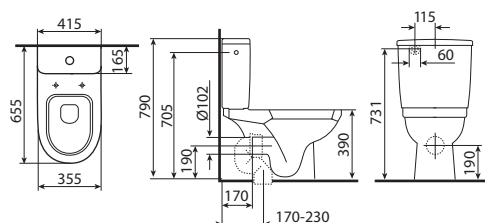

9729B003-7200
Компакт FORM 300 lift