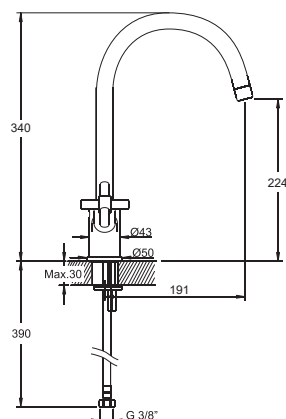

A42045EXP
Смеситель JUNO кухня