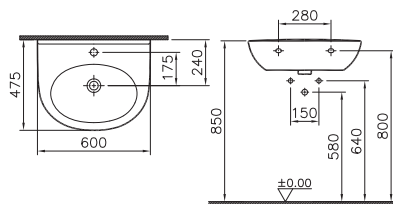

5786B003-0001
Умывальник Zentrum 60

6936B003-7035
Пьедестал S50

exclusive