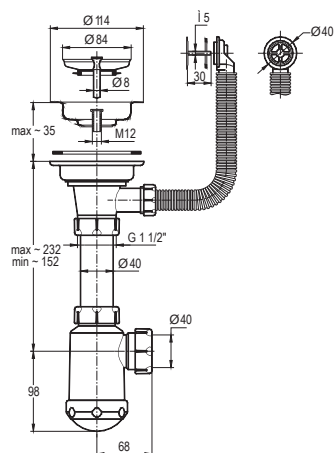

Сифон в комплекте