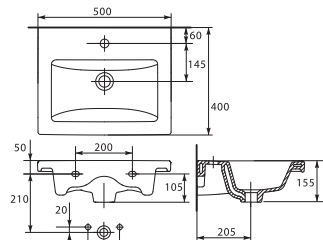

Умывальник СОМО 50
с одним отверстием
для мебели
500 x 400 мм