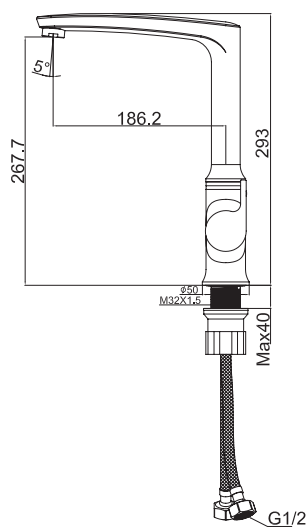

M54359-147LG-C459LG
Смеситель DINA для кухни
с высоким изливом,
белый