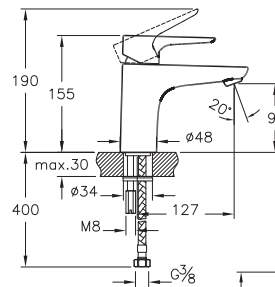

A42321EXP
Смеситель X-LINE умывальник