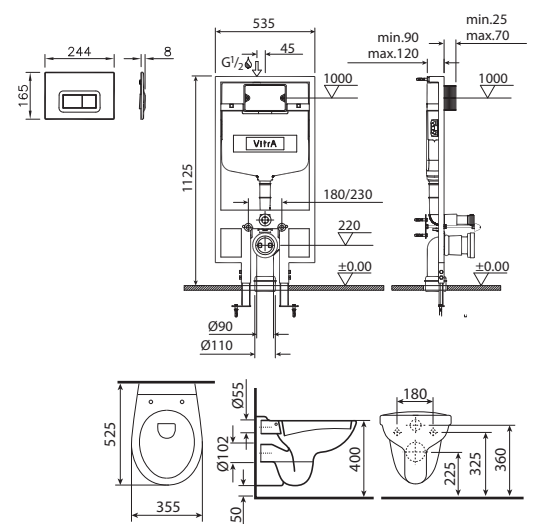

9773B003-7200
Комплект NORMUS:
Унитаз подвесной NORMUS
с сиденьем микролифт,
инсталляционная система,
кнопка глянцевый хром