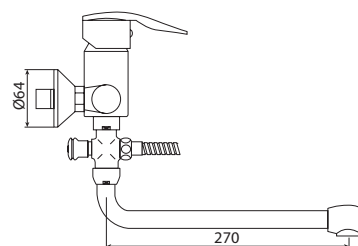

M33006-530C
Смеситель BASILICA
ванна-душ, длинный излив