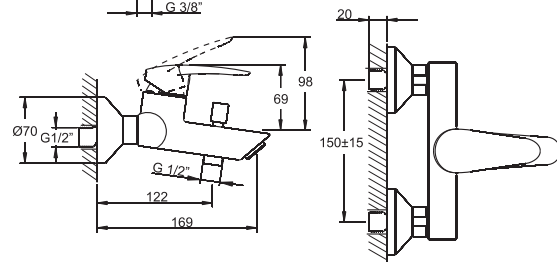

A40953EXP*
Смеситель DYNAMIC S ванна-душ