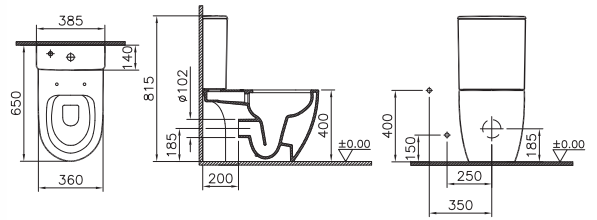

9830B003-7204
Компакт SENTO Rim-ex
Open Back lift с тонким сиденьем,
дюропласт