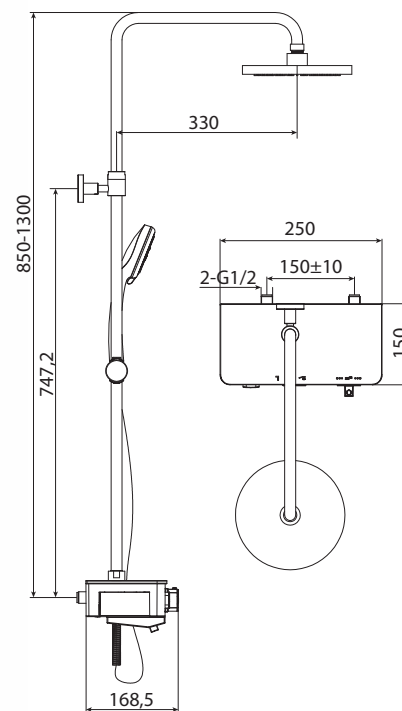

P39040
Душевая стойка JUST

| Душевые системы |

| Alcora |

M92308-124C
Душевая система BUGATTI,
хром

M92308-124AB
Душевая система BUGATTI,
бронза

M92127-012C
Душевая система DAREY,
хром

M92376- C362-P110-P591
душевая система PLEASURE,
хром