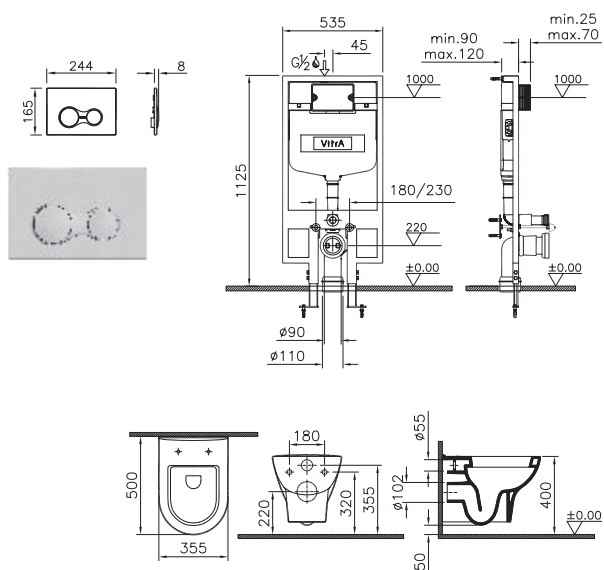

9012B003-7206
Комплект ZENTRUM:
Унитаз подвесной Zentrum S50
с сиденьем микролифт,
инсталляционная система,
кнопка глянцевый хром