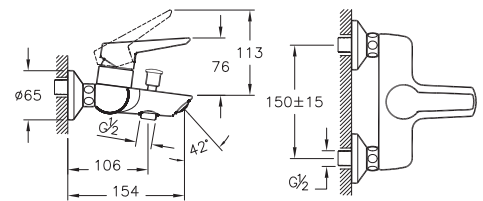

A42444EXP*
Смеситель SOLID S ванна-душ