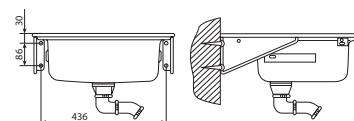

Гарантия 30 лет

4 шумоизоляционные пластины в акустически значимых местах

Прочность, толщина сталь-эмали 2,7 мм

Мойка ANTIKA стальная
с кронштейнами и метизами
500 x 500 мм