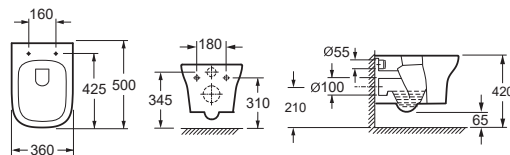

| Подвесные унитазы |

| Alcora |

CH 10134
Унитаз подвесной BRISA
с сиденьем дюропласт,
микролифт
360 x 500 мм