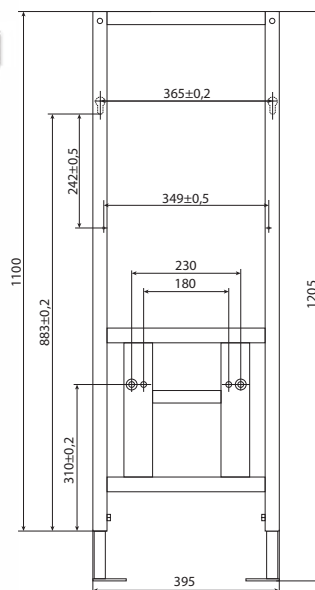

Инсталляция LINK PRO металлический каркас для унитаза с бачком

Возможность установки в угол

Подвод воды с обоих боков
(справа или слева)

Регулируемая высота

Шаровой кран в комплекте

Тихий наливной клапан

Дополнительные точки крепления

* Подходящие к инсталляции кнопки см. в таблице соответствия на стр. 59-60