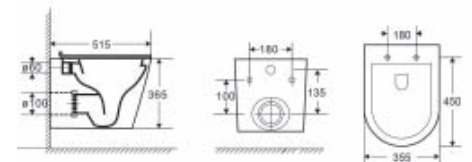

LT-053E-R
Унитаз подвесной PRECIOSO
безободковый с легкоъемным
сиденьем дюропласт, микролифт,
скрытый монтаж