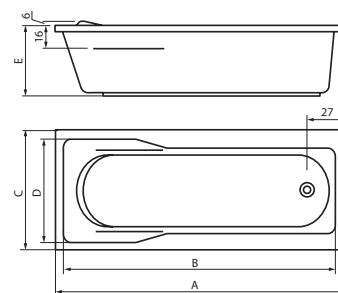

| Cersanit |

| Акриловые ванны |

Ванна SANTANA 1500 x700 мм (01)

Ванна SANTANA 1700 x700 мм (01)

Возможна установка на раму
или ножки для акриловой ванны 01

Ванна	A	B	C	D	E
1700	1700	1500	700	590	420
1500	1500	1300	700	590	420

Панель д/ванны SANTANA 150

Панель д/ванны SANTANA 170