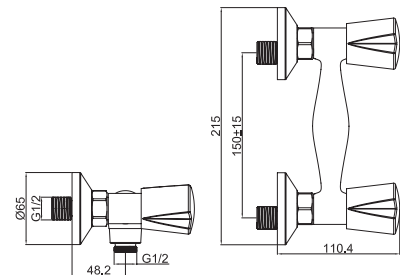

M41268-961C
Смеситель DELTA душевая кабина,
без душевого комплекта,
хром

M31268-961C
Смеситель DELTA ванна-душ,
длинный излив,
хром

| Lake | Tiara |

M11002-082C
Смеситель LAKE для умывальника
без pop-up,
хром