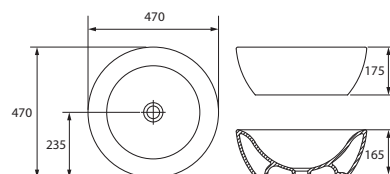

Умывальник CREA 35 SQUARE
с одним отверстием
350 x 350 мм
для установки на столешницу

Умывальник INTEO
с одним отверстием
470 x 470 мм
для установки на столешницу

Умывальник CAMEO 45
с одним отверстием
455 x 250 мм