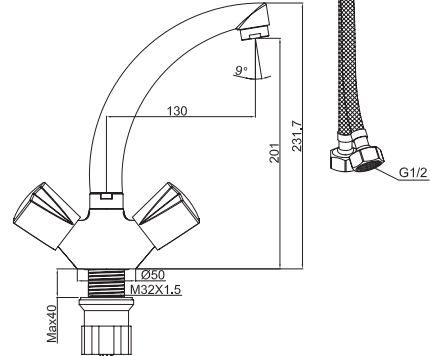

M54269-961C-S342
Смеситель DELTA для кухни
с высоким изливом,
хром