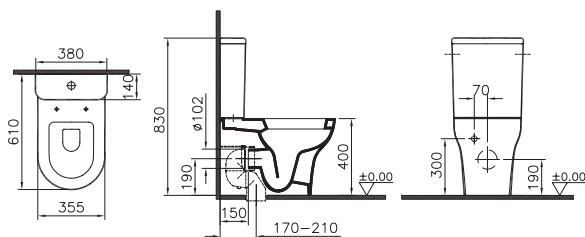

9012B003-7202
Компакт ZENTRUM пристенный lift