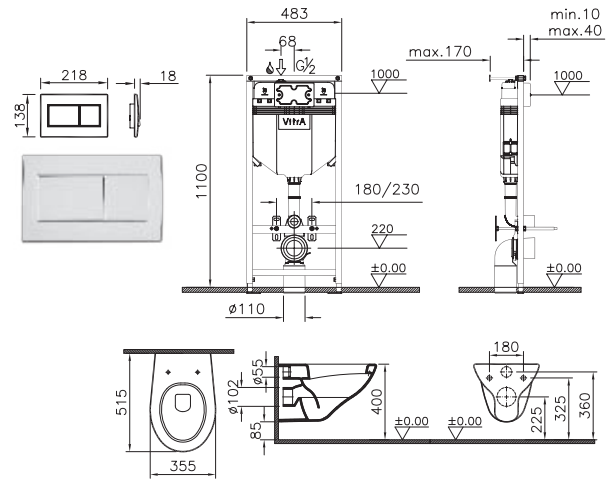

Комплект Alpha:
Подвесной унитаз
с сиденьем микролифт,
инсталляционная система,
кнопка глянцевый хром

exclusive