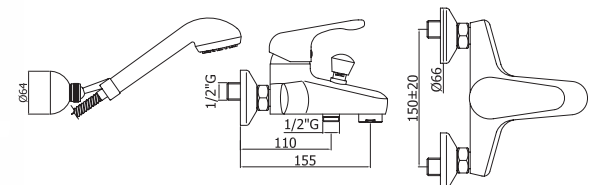

DE026CR
Смеситель DENVER
ванна-душ, хром