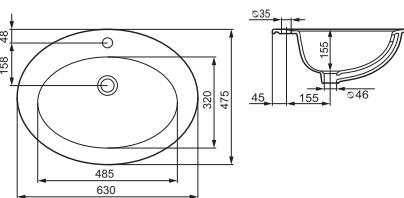

Умывальник GAMMA
с одним отверстием
630 x 475 мм
для установки на столешницу