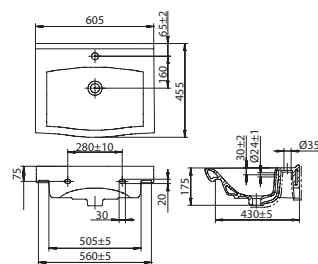

Умывальник встраиваемый CREA 100 с одним отверстием 1010 x 460 мм