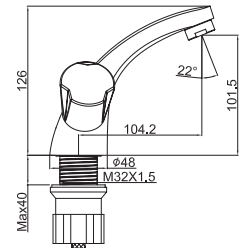

M11267-961C
Смеситель DELTA для умывальника
без pop up,
хром