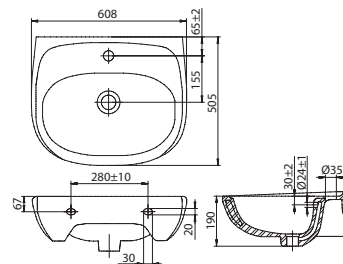

Умывальник встраиваемый CREA 100 с одним отверстием 1010 x 460 мм

Умывальник ERICA ERI50
с одним отверстием
500 x 450 мм

Умывальник ERICA ERI55
с одним отверстием
550 x 450 мм

Умывальник ERICA ERI60
с одним отверстием
600 x 480 мм