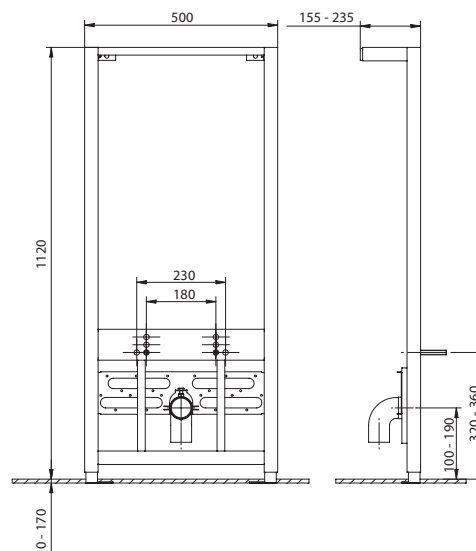

Инсталляция Link для биде*

Ширина - 500 мм

Регулируемая высота 1120-1290 мм

Подходит для всех биде

* заказная позиция

Cersanit – гарантия на фаянсовые изделия 6 лет с даты продажи изделия.

	Leon new	Vector	Link pro	Link	AQUA 50	AQUA 40
BLICK						
 хром матовый	•	•	•	•		•
 стекло, белый глянцевый	•	•	•	•		•
 хром блестящий	•	•	•	•		•
GEOMETRY						
 хром блестящий	•	•	•	•		•
LINK						
 хром матовый	•	•	•	•		•
 белый	•	•	•	•		•
CUBE						
 хром блестящий	•	•	•	•		•
ACTIS						
 хром глянцевый	•	•	•	•		•
 стекло черный	•	•	•	•		•
INTERA						
 хром матовый	•	•	•	•		•
 стекло белый	•	•	•	•		•
TORRO						
 хром матовый	•	•	•	•		•