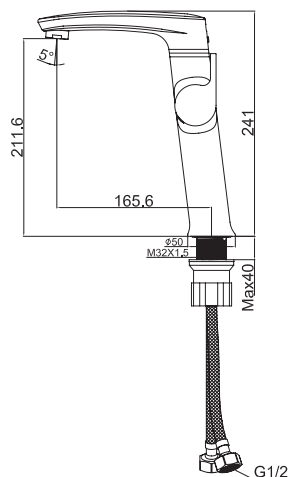

| Dina |

M12359-147LG
Смеситель DINA для умывальника
с высоким изливом без pop-up,
белый