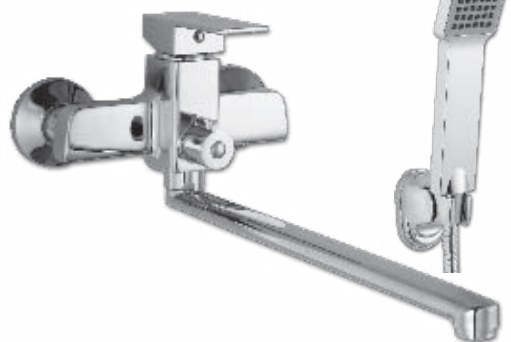

M51266-804C-C412
Смеситель DAREY для кухни
с высоким изливом,
хром

M41387-012C
Смеситель DAREY душевая кабина,
хром

M31296-804C
Смеситель DAREY ванна-душ
с коротким изливом,
хром

M33387-012C
Смеситель DAREY ванна-душ
длинный излив,
хром