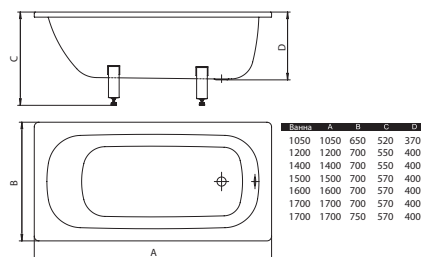

Универсальность формы

Эстетичный внешний вид

Оптимальное соотношение цены и качества

Ванна стальная DONNA VANNA
1050 x 650 мм без ножек

Ванна стальная DONNA VANNA
1200 x 700 мм с ножками

Ванна стальная DONNA VANNA
1400 x 700 мм с ножками

Ванна стальная DONNA VANNA
1500 x 700 мм с ножками

Ванна стальная DONNA VANNA
1600 x 700 мм с ножками

Ванна стальная DONNA VANNA
1700 x 700 мм с ножками