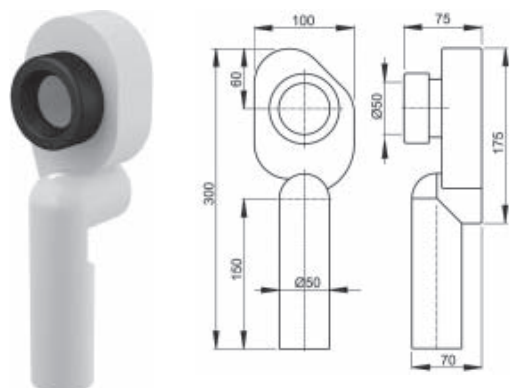

A-4007
Сифон "Орио" 3 1/2" 40
с переливом

A-4004
Сифон "Орио" 1 1/2" 40
с переливом

Сифон для писсуара Alca Plast
A45C вертикальный отвод