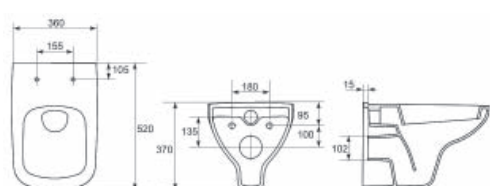

Унитаз подвесной CARINA NEW CLEAN ON с сиденьем дюропласт Slim, микролифт, easy-off

Унитаз подвесной DELFI 350 x 525 мм

Сиденье для унитаза DELFI SLIM дюропласт lift e-off

Унитаз подвесной COLOUR CLEAN ON с сиденьем микролифт easy off