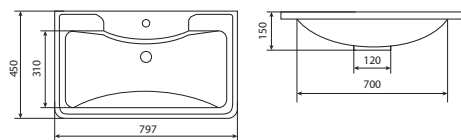

Умывальник мебельный
ATLANTICA 800
искусственный мрамор