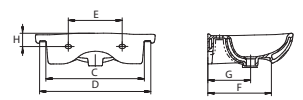

Умывальник встраиваемый
NATI 55 с одним отверстием
553 x 442 мм

Умывальник встраиваемый
NATI 60 с одним отверстием
605 x 439 мм