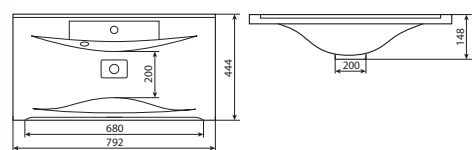

Умывальник мебельный
ATLANTICA 1000
искусственный мрамор