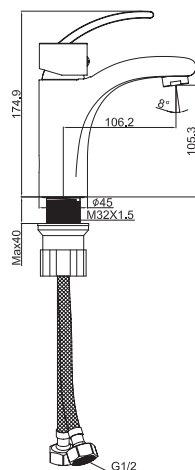

M41268-961C
Смеситель DELTA душевая кабина,
без душевого комплекта,
хром

M31268-961C
Смеситель DELTA ванна-душ,
длинный излив,
хром

| Lake | Tiara |

M11002-082C
Смеситель LAKE для умывальника
без pop-up,
хром