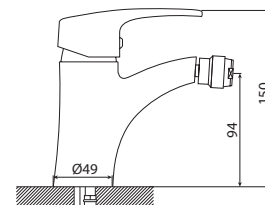

M71006-530C
Смеситель BASILICA
биде без системы pop-up