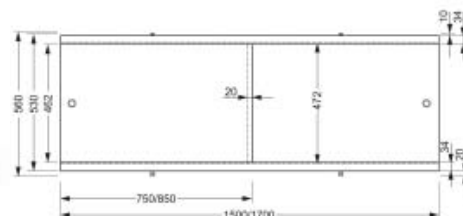

* Панель подходит к ваннам: Lorena, Mito, Nike, Santana, Virgo

Панель универ. тип 2 ультра белый 170
Панель универ. тип 2 ультра белый 150