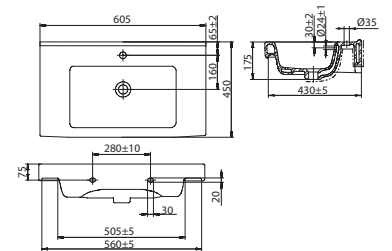

Пьедестал MITO Red
для умывальника 50/55/60

Умывальник MODUO 40 с одним отверстием

Умывальник MODUO 50 с одним отверстием

Умывальник MODUO 60 с одним отверстием

Умывальник GRAND 60 с одним отверстием

Умывальник GRAND 80 с одним отверстием