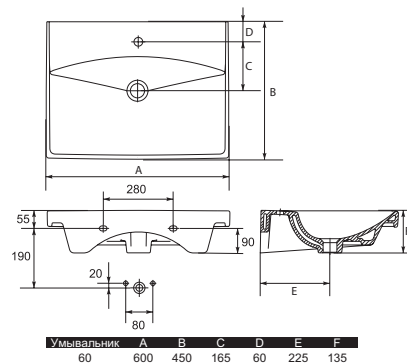

Умывальник SIGMA угловой
320 x 320 мм

| Умывальники |

| Cersanit |

Умывальник CITY 50
с одним отверстием
Умывальник CITY 60
с одним отверстием

Пьедестал CITY
для раковин CIT50/60

Умывальник STREET FUSION 60
Умывальник STREET FUSION 70