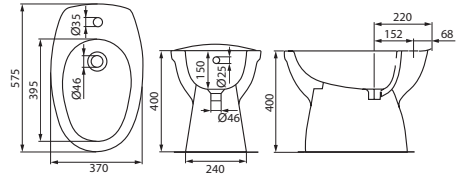

| Cersanit |

| Биде |