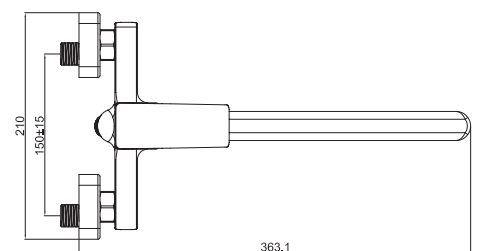

M51266-804C-C412
Смеситель DAREY для кухни
с высоким изливом,
хром

M41387-012C
Смеситель DAREY душевая кабина,
хром

M31296-804C
Смеситель DAREY ванна-душ
с коротким изливом,
хром

M33387-012C
Смеситель DAREY ванна-душ
длинный излив,
хром