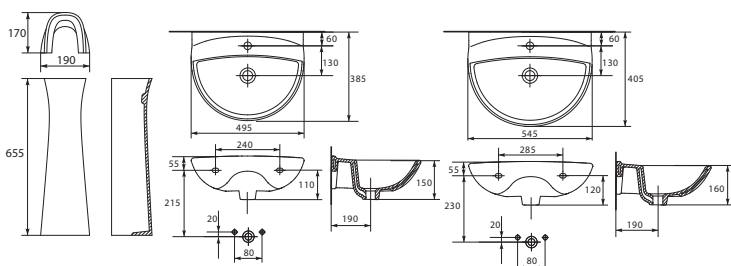

Умывальник MITO Red 50B
с одним отверстием
Умывальник MITO Red 55B
с одним отверстием
Умывальник MITO Red 60B
с одним отверстием

Пьедестал MITO Red
для умывальника 50/55/60