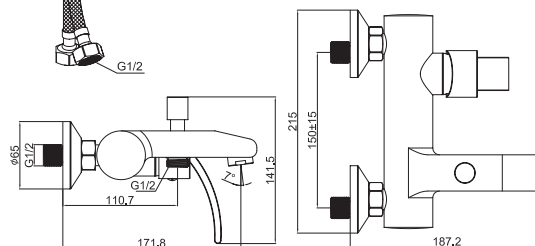

M31002-082C
Смеситель LAKE ванна-душ
с коротким изливом,
хром