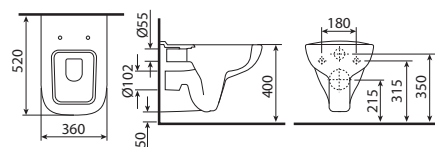

* Сиденье не идет в комплекте с унитазом, продается отдельно