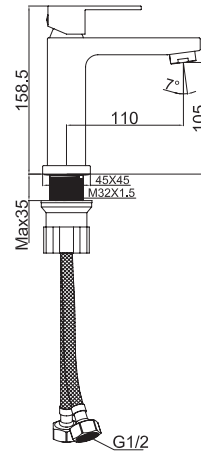

M11296-804C
Смеситель DAREY для умывальника
без pop-up,
хром