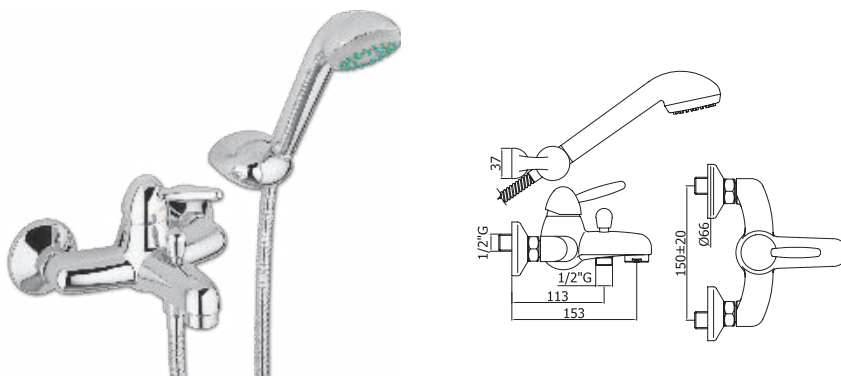

FA168BR C
меситель FLAVIA
душ без душевого комплекта,
бронза

ZDUP011BR
Душевой комплект для смесителя душ,
бронза

FA045BR
Смеситель FLAVIA
ванн-душ, 3 отверстия,
бронза

PIP024CR
Смеситель PINGUINO
ванна - душ, хром