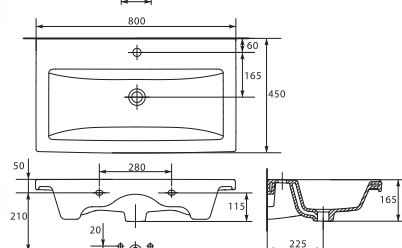

Умывальник СОМО 80
с одним отверстием
для мебели
800 x 450 мм