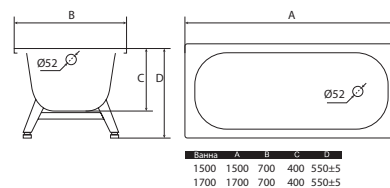

| ВИЗ |

Ванна TEVRO
1500 x 700 мм с ножками

Ванна TEVRO
1700 x 700 мм с ножками