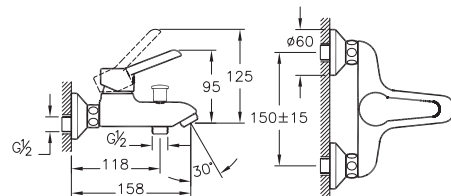

A41045EXP*
Смеситель VIVA ванна-душ

* Смеситель не комплектуется душевой лейкой и шлангом