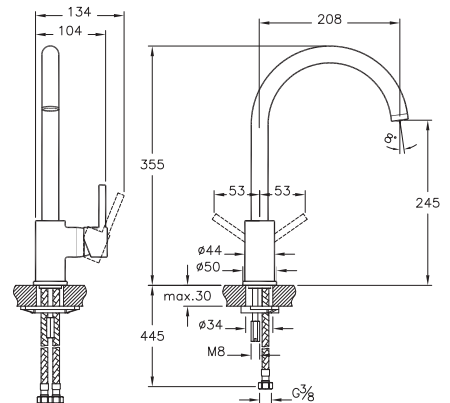

A42091EXP
Смеситель MINIMAX S кухня