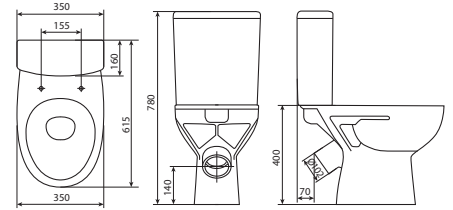

Компакт GEO 031 3/6
350 x 615 мм
с сиденьем дюропласт микролифт