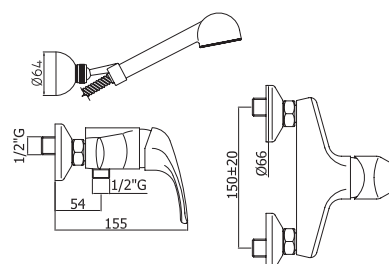

ND168DCR
Смеситель NETTUNO DUE
душевая кабина,
хром