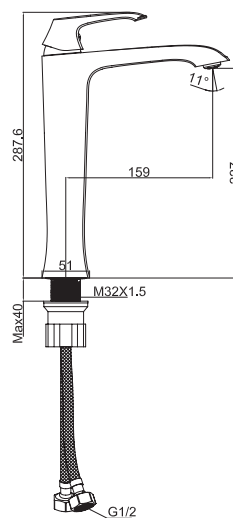

Душевой комплект DINA

| Alcora |

| Albina | Sabina | Umbrella |

M54160-052C-C302
Смеситель ALBINA для кухни
с высоким изливом,
хром

M12360-148C
Смеситель SABINA для умывальника
без pop-up,
хром

M41015-531C
Смеситель UMBRELLA
душевая кабина,
без душевого комплекта,
хром