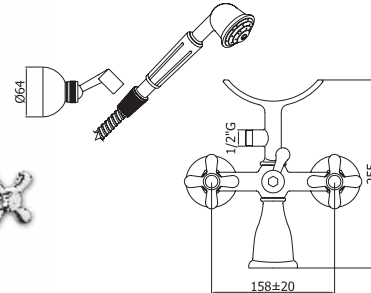

ND168DCR
Смеситель NETTUNO DUE
душевая кабина,
хром

IRV065BR
Смеситель IRIS
умывальник с рор-ур,
кран-буksы керамика, бронза

IRV125BR
Смеситель IRIS
биде с рор-ур,
кран-буksы керамика, бронза

IR125BR
Смеситель IRIS
биде с рор-ур,
кран-буksы резина, бронза