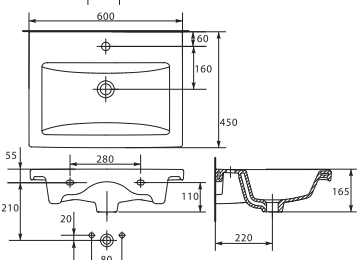

Умывальник	A	B	C	D	E	F	G	H
70	698±5	455±5	430±5	655±5	282	216	59	

Умывальник СОМО 40
с одним отверстием
для мебели
400 x 220 мм

Умывальник СОМО 50
с одним отверстием
для мебели
500 x 400 мм

Умывальник СОМО 60
с одним отверстием
для мебели
600 x 450 мм