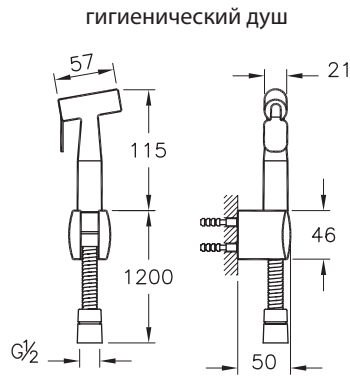

A49153EXP
Набор смесителей MINIMAX S штанга

Смеситель для умывальника

Смеситель ванна-душ

A49226EXP
Набор для скрытого монтажа SOLID S
с гигиеническим душем

A45692EXP
Душевой комплект Master 1F

A45697EXP
Душевой комплект Nano