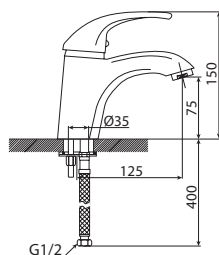

M11028-515C
Смеситель BUFO
умывальник без pop-up