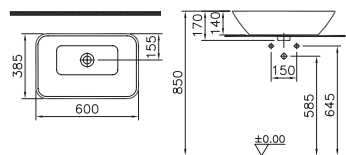

* Сиденье не идет в комплекте с унитазом, продается отдельно

| Биде |

| Vitra |

5325B003-0288
Биде напольное S 50

| Умывальники |

5468B003-0001
Умывальник S20
накладной 53 см

4425B003-0016
Умывальник GEO 60