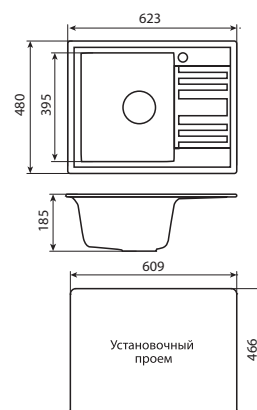

Мойка КАРО (Глория)
623 x 480 мм,
с сифоном

Варианты цвета:
колорадо / белый / латте / серый