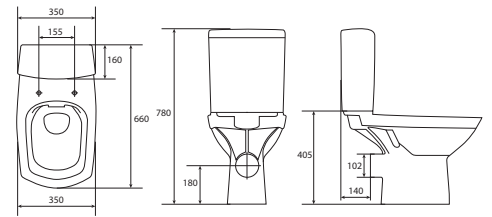

Компакт CITY NEW CLEAN ON lift, с сиденьем дюропласт Slim, микролифт, easy-off

Компакт 426 CARINA CLEAN ON 011 3/5 easy-off 350 x 660 мм с сиденьем дюропласт микролифт

Компакт CARINA NEW CLEAN ON 011 3/5 с сиденьем дюропласт Slim, микролифт, easy-off