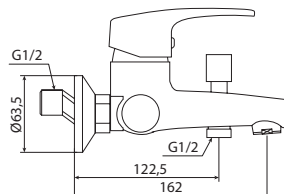

M71006-530C
Смеситель BASILICA
биде без системы pop-up

M54004-530C
Смеситель BASILICA
кухня, высокий излив

M51004-530C
Смеситель BASILICA
кухня, длинный излив

M31006-530C
Смеситель BASILICA
ванна-душ, короткий излив