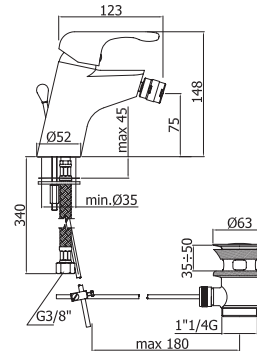

DE135C04C0
Смеситель DENVER
биде с рор-ур, хром-золото