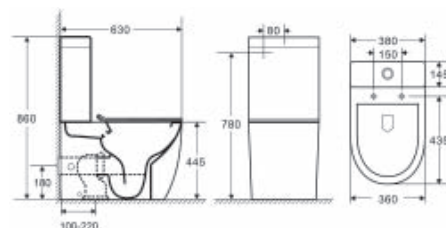

LT-2157A-R
Компакт IMPRESION 3/6 безободковый
с легкоъемным сиденьем
дюропласт, микролифт