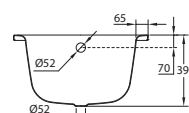

Ванна стальная UNIVERSAL HG
с ручками
1500 x 700 мм

Ванна стальная UNIVERSAL HG
с ручками
1700 x 700 мм

Ванна стальная UNIVERSAL HG
с ручками
1700 x 750 мм HG

Ванна	A	B	C	D	E
1500 x 700	1500	1060	575	700	310
1600 x 700	1600	1160	575	700	310
1700 x 700	1700	1260	575	700	310
1700 x 750	1700	1260	620	750	325

Ручки для ванн BLB
208 мм хром для ванн Universal HG