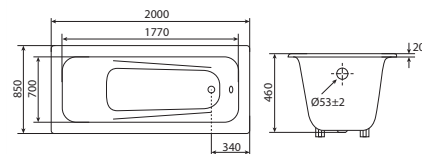

Ванна чугунная MAXIMA
2000 x 850 мм с ручками

Ванна чугунная MAXIMA
2000 x 850 мм