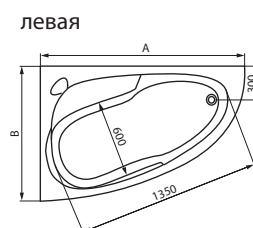

Ванна	A	B
140	1400	900
150	1500	950

Панель для ванны JOANNA
правая/левая 1500