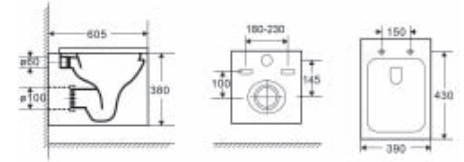

LT-016E
Унитаз подвесной LIMPIO
с сиденьем дюропласт, микролифт