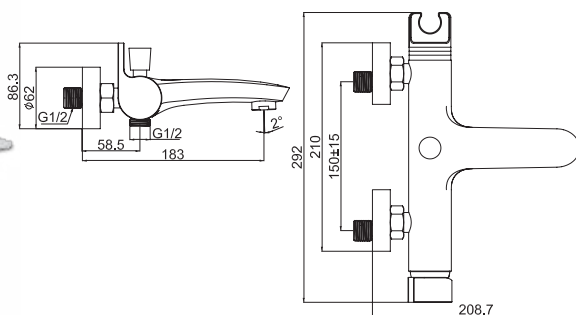

Душевой комплект DINA

| Alcora |

| Albina | Sabina | Umbrella |

M54160-052C-C302
Смеситель ALBINA для кухни
с высоким изливом,
хром

M12360-148C
Смеситель SABINA для умывальника
без pop-up,
хром

M41015-531C
Смеситель UMBRELLA
душевая кабина,
без душевого комплекта,
хром