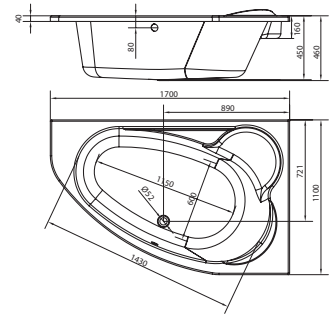

Ванна асимметричная KALIOPE
правая 1700x1100