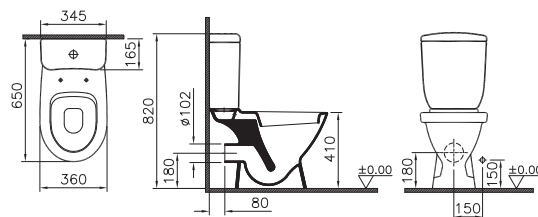

9839B099-7200
Компакт NORM CULT
с сиденьем полипропилен

exclusive