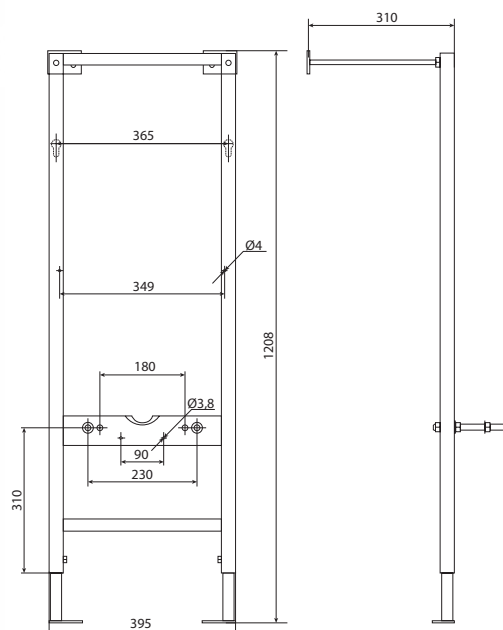

КОМПЛЕКТ: Инсталляция Vector с подвесным унитазом Delfi с кнопкой ENTER, пластик белый

Инсталляционная система Vector, цельная

Подвесной унитаз Delfi с сиденьем термопласт, микролифт

Подвод воды с обеих сторон (справа или слева)

Регулируемая высота

Шаровой кран в комплекте

Кнопка ENTER, пластик белый