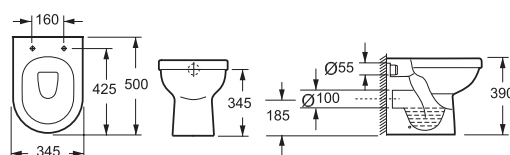

CB1076
Унитаз пристенный RIO
с сиденьем дюропласт
микролифт