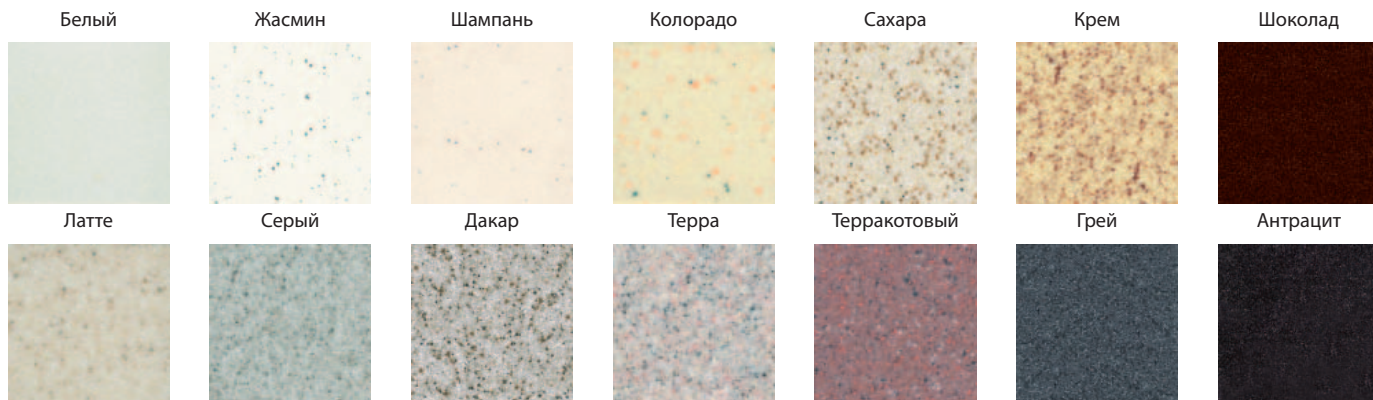

Варианты цвета: