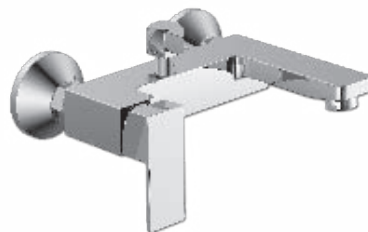

M31296-804C
Смеситель DAREY ванна-душ
с коротким изливом,
хром