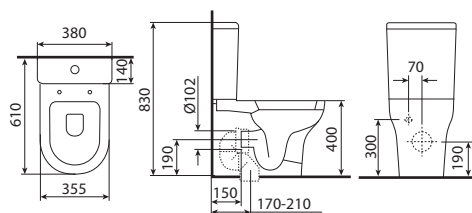

9824B003-7207
Компакт RIM-EX ZENTRUM
Open Back lift