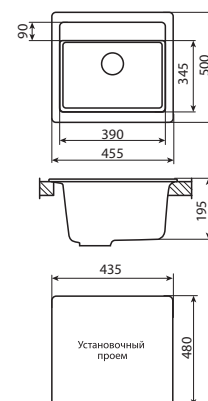

Варианты цвета:
антрацит / жасмин

Мойка ЭКЛИПС (G-006)
740 x 480 мм,
с сифоном

Варианты цвета: сахара

Мойка КВАДРО (G-021)
503 x 460 мм,
с сифоном

Варианты цвета:
сахара / антрацит / жасмин

Мойка ПРАКТИК (G-017)
640 x 492 мм,
с сифоном