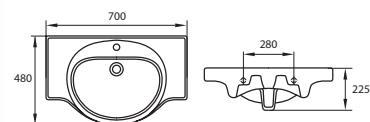

Умывальник ERICA ERI65
с одним отверстием
650 x 530 мм