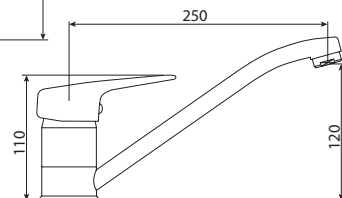

M11027-502C
Смеситель LEZARDA умывальник
без системы pop-up

M51004-502C
Смеситель LEZARDA кухня,
длинный излив

M33027-502C
Смеситель LEZARDA ванна-душ,
длинный излив

M11031-534C
Смеситель CAMELEON умывальник
без системы pop-up