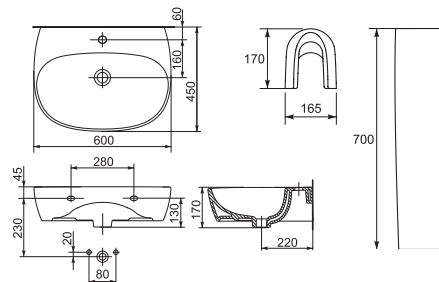

Умывальник STREET FUSION 60
Умывальник STREET FUSION 70

Пьедестал STREET FUSION для
умывальника STREET FUSION 60/70