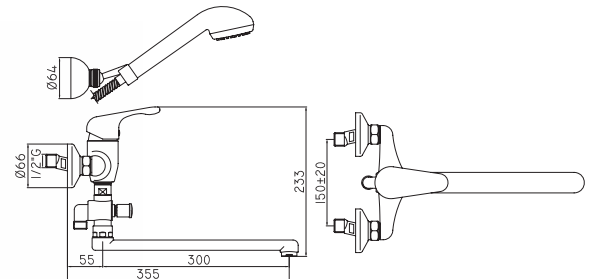

IRV023BR
Смеситель IRIS
ванна-душ, кран-буksы керамика,
бронза

бронза

DE135C04C0
Смеситель DENVER
биде с рор-ур, хром-золото

DE171CR
Смеситель DENVER
ванна-душ с длинным изливом,
хром

DE026CR
Смеситель DENVER
ванна-душ, хром