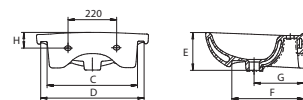

Умывальник для шкафчика
CERSANIA CE50B
с одним отверстием
500 x 360 мм

Умывальник	A	B	C	D	E	F
50	500	360	150	60	170	225
55	550	395	155	65	180	280
60	600	420	155	70	185	280

Умывальник для шкафчика
CERSANIA CE55B
с одним отверстием
550 x 390 мм

Умывальник для шкафчика
CERSANIA CE60B
с одним отверстием
600 x 420 мм

Умывальник EASY ES 60 B
с одним отверстием
600 x 450 мм

Умывальник	A	B	C
60	605	145	100
70	705	140	105

Умывальник EASY ES 70 B
с одним отверстием
700 x 450 мм

Умывальник встраиваемый
NATI 50 с одним отверстием
512 x 553 мм

Умывальник встраиваемый
NATI 55 с одним отверстием
553 x 442 мм

Умывальник встраиваемый
NATI 60 с одним отверстием
605 x 439 мм

Умывальник	A	B	C	D	E	F	G	H
60	605±5	439±5	505±5	565±5	283	300±5	213	63

Умывальник встраиваемый
NATI 70 с одним отверстием
698 x 456 мм

Умывальник	A	B	C	D	E	F	G	H
70	698±5	455±5	430±5	655±5	282	216	59