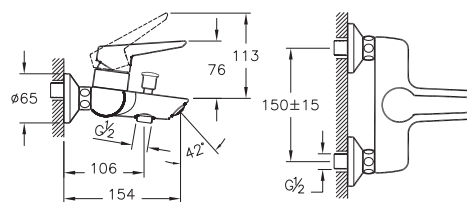

* Смеситель не комплектуется душевой лейкой и шлангом

| Наборы смесителей |

A49227EXP
Набор смесителей SOLID S

Смеситель для умывальника

Смеситель ванна-душ

Универсальная внутренняя часть
для встраиваемых смесителей