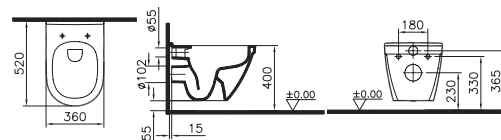

| Vitra |

| Подвесные унитазы |

7740B003-0075
Унитаз подвесной Rim-ex S 50

5318B003-0850
Унитаз подвесной Rim-ex S 50 с бидеткой