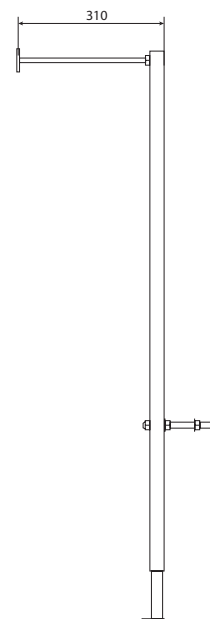

Инсталляция VECTOR металлический каркас для унитаза с бачком

Регулируемая высота

Подвод воды с обеих сторон (справа или слева)

Шаровой кран в комплекте

* Подходящие к инсталляции кнопки см. в таблице соответствия на стр. 59-60