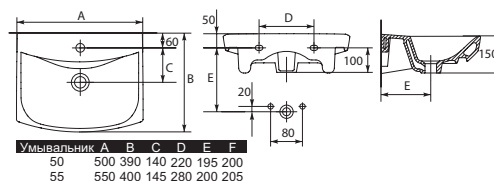

Умывальник CARINA 50
с одним отверстием 500 x 390 мм

Умывальник CARINA 55
с одним отверстием 550 x 400 мм

Полупьедестал CARINA
для раковин, белый