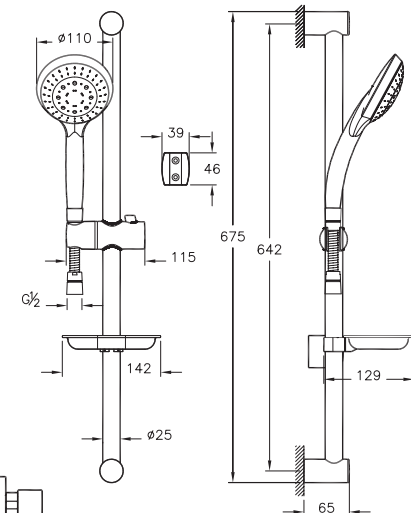

Смеситель ванна-душ