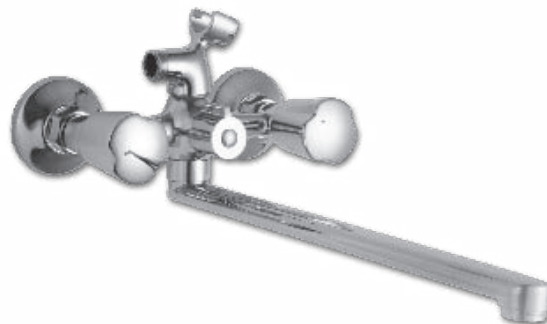

M31268-961C
Смеситель DELTA ванна-душ,
длинный излив,
хром