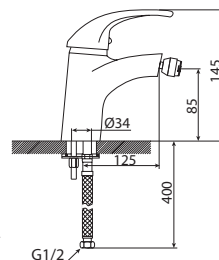

M71028-515C
Смеситель BUFO
биде без pop-up