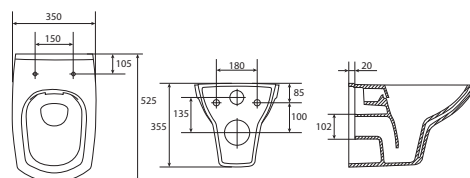

Унитаз подвесной CARINA CLEAN ON 350 x 525 мм с сиденьем дюропласт микролифт