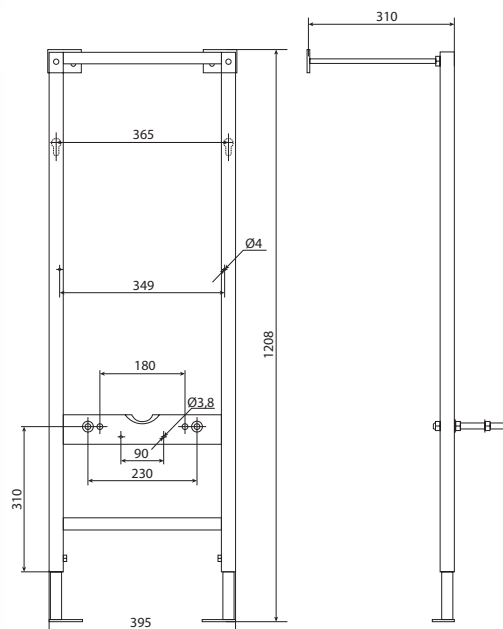

КОМПЛЕКТ: Инсталляция Vector с подвесным унитазом Delfi с кнопкой MOVI, матовый хром

Инсталляционная система Vector, цельная

Подвесной унитаз Delfi с сиденьем термопласт, микролифт

Подвод воды с обеих сторон (справа или слева)

Регулируемая высота

Шаровой кран в комплекте

Кнопка MOVI, матовый хром