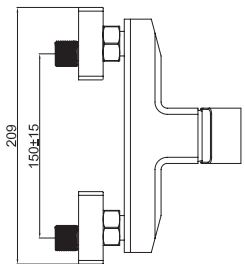

M41387-012C
Смеситель DAREY душевая кабина,
хром