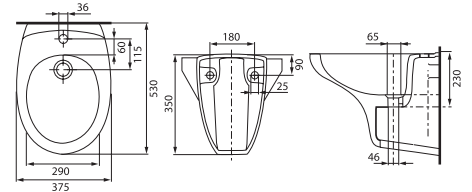

| Cersanit |

| Биде |

| Писсуар |

Писсуар TAURUS T100
размер: 380x695 мм
подвод воды сзади

| Угловой умывальник |

Умывальник SIGMA угловой
320 x 320 мм