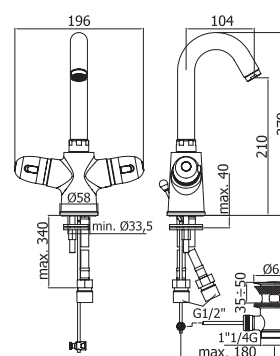

EQT077CR
Смеситель EQUO
термостатический
умывальник с рор-ур,
хром