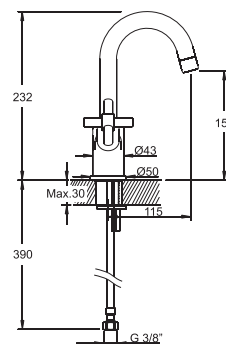

| Juno |

A40862EXP
Смеситель JUNO умывальник