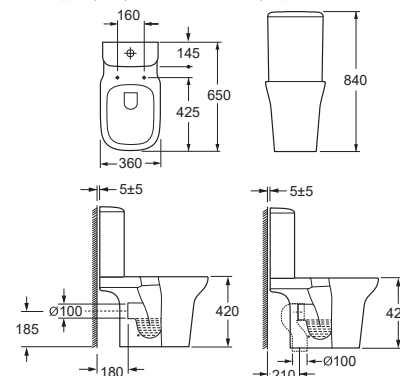

СТ10122
Компакт ORIENTAL NEW
с сиденьем дюропласт, микролифт
360 x 630 мм

СТ1088
Компакт ISLA
с сиденьем дюропласт,
микролифт

СТ1094
Компакт EL PATIO 3/6
с сиденьем дюропласт, микролифт
360 x 610 мм

СТ10134С
Компакт BRISA 3/6
с сиденьем дюропласт, микролифт
360 x 650 мм