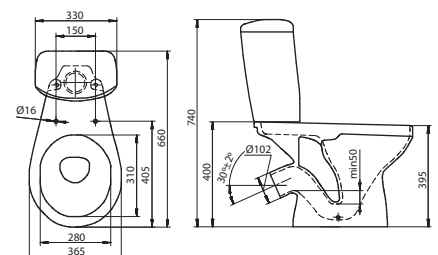

Компакт JUST 031 3/6
353x642 мм
с сиденьем термопласт микролифт

Компакт HIT
косой слив СТОП
340 x 640 мм
с сиденьем полипропилен

Компакт BEST
косой слив СТОП
368 x 658 мм
с сиденьем полипропилен

Компакт MITO GREY 031,
косой слив, СТОП,
с сиденьем полипропилен