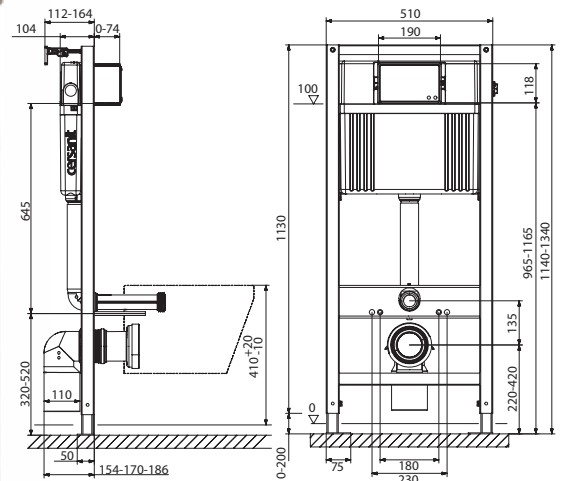

Инсталляция AQUA 50 SLIM* пневматическая quick fix для унитаза с бачком

Регулируемая высота

Оцинкованная рама

Пневматическая система смыва

Возможность установки в угол

Два варианта установки кнопки смыва – фронтальный и сверху

Три варианта установки смывного колена по глубине

* К инсталляции подходит только пневматические кнопки ACCENTO, см. таблицу соответствия на стр. 59-60

AQUA 50 PNEU

AIR
ПНЕВМАТИЧЕСКАЯ СИСТЕМА СМЫВА

Zn
ПОЛНОСТЬЮ ОЦИНКОВАННАЯ ИНСТАЛЛЯЦИЯ

STOP
НОЖКИ ОСНАЩЕНЫ УДОБНЫМИ СТОПОРМ

360° / 90°
СИСТЕМА QUICK FIX С ВОЗМОЖНОСТЬЮ ШИРОКОЙ РЕГУЛИРОВКИ

СИСТЕМА СВЕЖЕСТИ CERSANIT FRESH

25 ЛЕТ ГАРАНТИИ
25 ЛЕТ ГАРАНТИИ НА РАМУ

11 см
УЛЬТРАТОНКАЯ – ВСЕГО 11 СМ В ГЛУБИНУ

ВЫПУСКНОЕ КОЛЕНО С ТРЕМЯ ВАРИАНТАМИ РЕГУЛИРОВКИ ПО ГЛУБИНЕ

cersanit | ВСЕ ПРОДУМАНО!