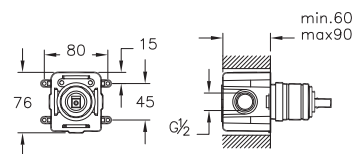

* Смеситель не комплектуется душевой лейкой и шлангом

| Наборы смесителей |

A49227EXP
Набор смесителей SOLID S

Смеситель для умывальника

Смеситель ванна-душ

Универсальная внутренняя часть
для встраиваемых смесителей