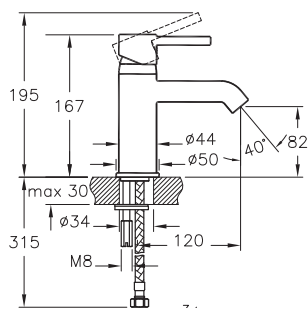

Смеситель ванна-душ