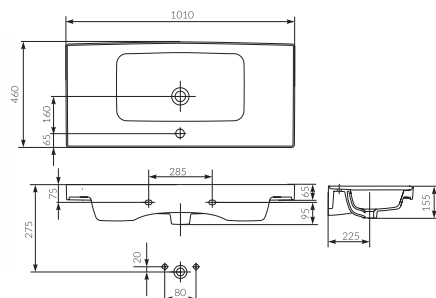

Умывальник встраиваемый CREA 100 с одним отверстием 1010 x 460 мм