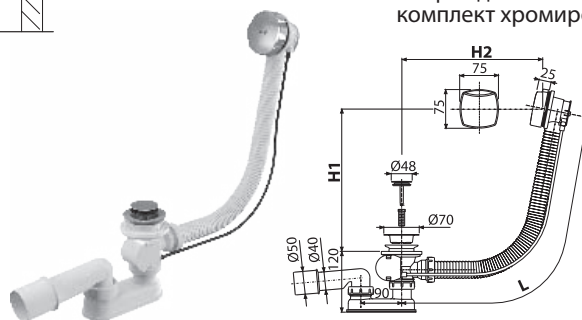

A55K
Сифон для ванны автомат
комплект хромированный
(металл)