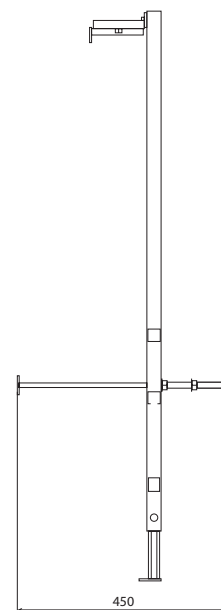

Инсталляция LINK PRO металлический каркас для унитаза с бачком

Возможность установки в угол

Подвод воды с обоих боков
(справа или слева)

Регулируемая высота

Шаровой кран в комплекте

Тихий наливной клапан

Дополнительные точки крепления

* Подходящие к инсталляции кнопки см. в таблице соответствия на стр. 59-60