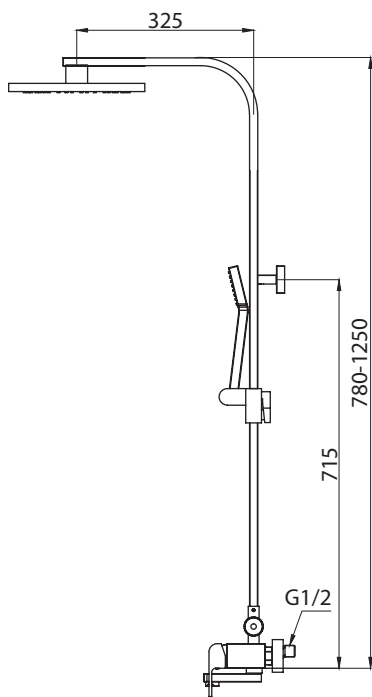

P39040
Душевая стойка JUST

| Душевые системы |

| Alcora |

M92308-124C
Душевая система BUGATTI,
хром

M92308-124AB
Душевая система BUGATTI,
бронза

M92127-012C
Душевая система DAREY,
хром

M92376- C362-P110-P591
душевая система PLEASURE,
хром