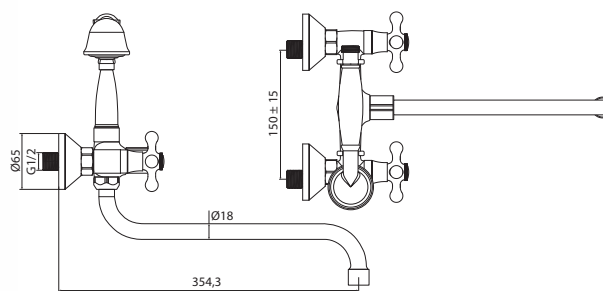

M32087-861C
Смеситель-ретро ATRA-NEW
ванна-душ, длинный излив
с душевым комплектом