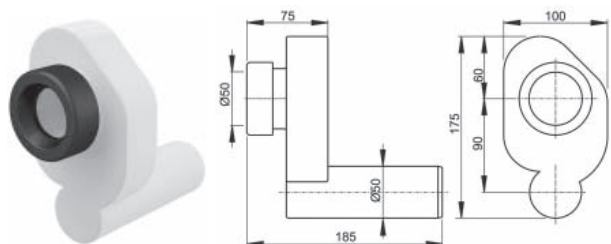

Сифон для писсуара Alca Plast
A45B горизонтальный отвод