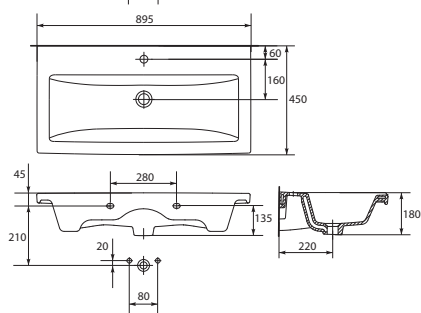

Умывальник СОМО 90
с одним отверстием
для мебели
895 x 450 мм