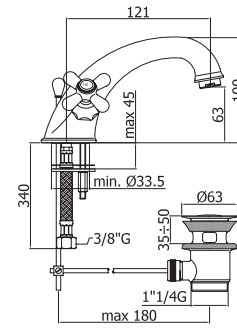

IRV065BR
Смеситель IRIS
умывальник с рор-ур,
кран-буksы керамика, бронза