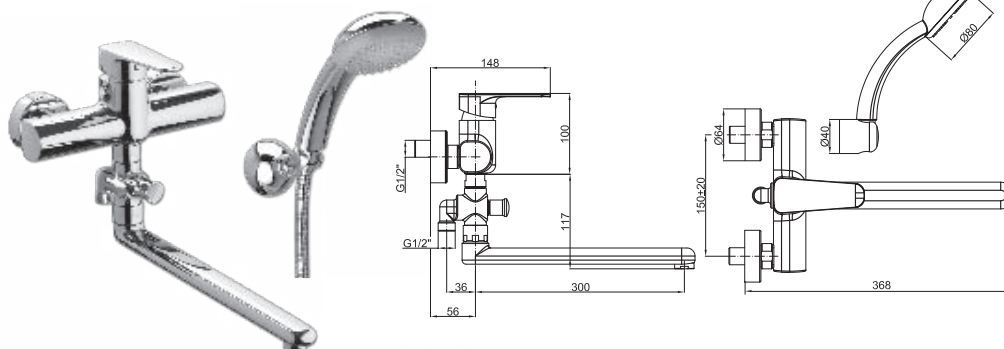

FA181BR
Смеситель FLAVIA
кухня, с высоким изливом, бронза

SY168DCR
Смеситель SLY
душевая кабина