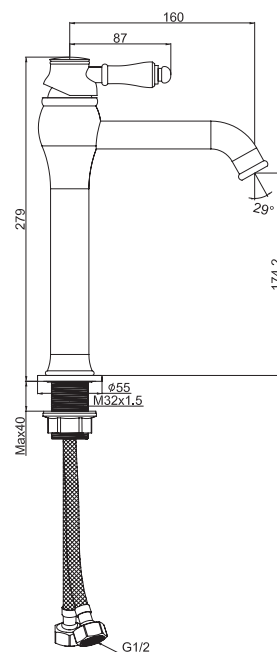

M12300-124AB
Смеситель BUGATTI для умывальника
с высоким изливом без рор-уп,
бронза

M41300-124C
Смеситель BUGATTI
душевая кабина,
хром

M41300-124AB
Смеситель BUGATTI
душевая кабина,
бронза

M31300-124C
Смеситель BUGATTI
ванна-душ короткий излив,
хром