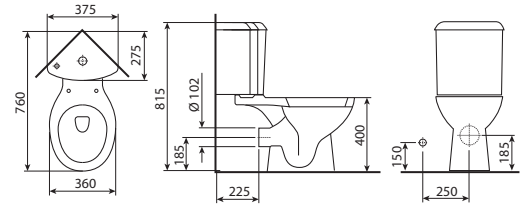

9754B003-7201
Компакт угловой ARKITEKT lift

9754B003-7200
Компакт угловой Arkitekt стандарт