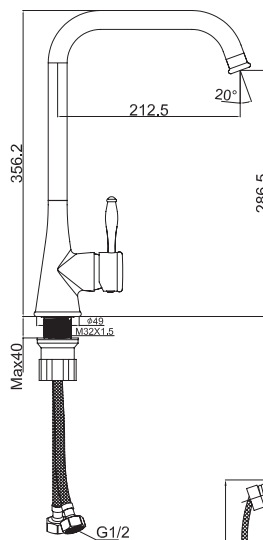

M54302-123C-C439
Смеситель TIARA для кухни
с высоким изливом,
хром