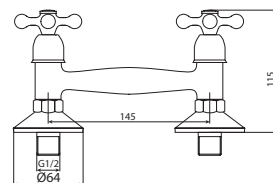

M41037-861C
Смеситель ATRA-NEW
ванна-душ, длинный излив