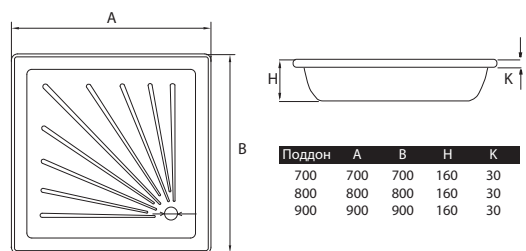

Поддоны Китай – гарантия 1 год с даты продажи изделия.

ПАЛЛЕТНОСТЬ

изделия	размер	кол-во в паллете, шт.
поддоны	700x700x080	64-72
	800x800x130	58
	900x900x130	54

**В ассортименте ООО «ТД «Реал Керамика»
есть шумоизоляция для стальных ванн и поддонов.**