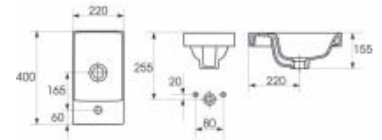

Умывальник MODUO 40 с одним отверстием