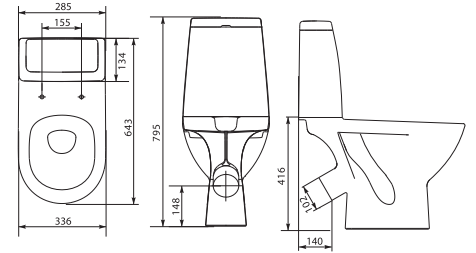

Компакт TRENTO TR011 3/6
350 x 660 мм
с сиденьем термопласт микролифт

Компакт KORAL 40 K11B 3/6
360 x 650 мм
с сиденьем полипропилен

Компакт GEO 031 3/6
350 x 615 мм
с сиденьем дюропласт микролифт

Компакт GRANTA 031 3/6
336x643 мм
с сиденьем дюропласт микролифт