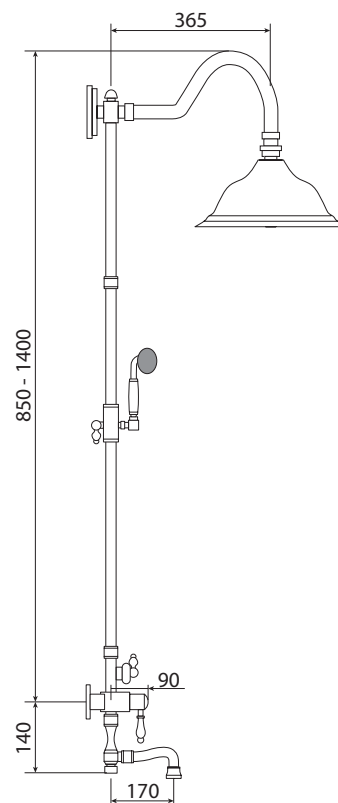

P39040
Душевая стойка JUST

| Душевые системы |

| Alcora |

M92308-124C
Душевая система BUGATTI,
хром

M92308-124AB
Душевая система BUGATTI,
бронза

M92127-012C
Душевая система DAREY,
хром

M92376- C362-P110-P591
душевая система PLEASURE,
хром