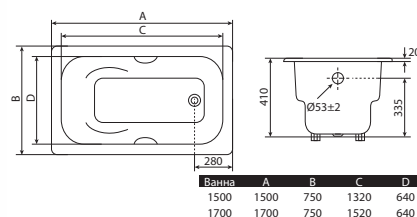

Ванна чугунная DONNI
1700x750 мм с ручками

Плавные обводы и необычная внутренняя форма с подлокотниками является отличительной особенностью чугунных ванн коллекции Goldman Donni. Такая форма чаши придает данной модели особую элегантность и позволяет получить максимум комфорта в процессе эксплуатации, а необычный дизайн придется по вкусу самому искушенному покупателю.