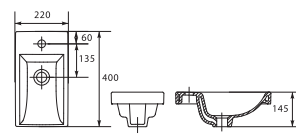

Умывальник СОМО 40
с одним отверстием
для мебели
400 x 220 мм