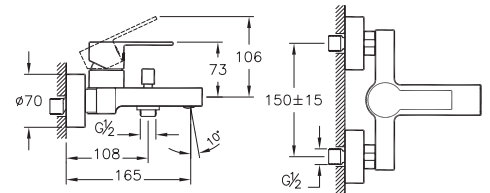

A41937EXP*
Смеситель FLO S ванна-душ