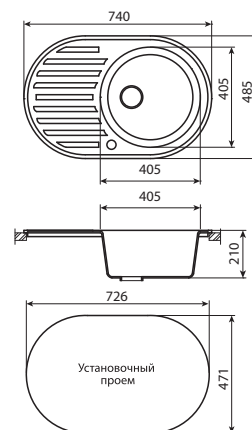

Мойка ВЭЛЛ (Каролина)
740 x 485 мм,
с сифоном

Варианты цвета:
колорадо / латте / терракотовый