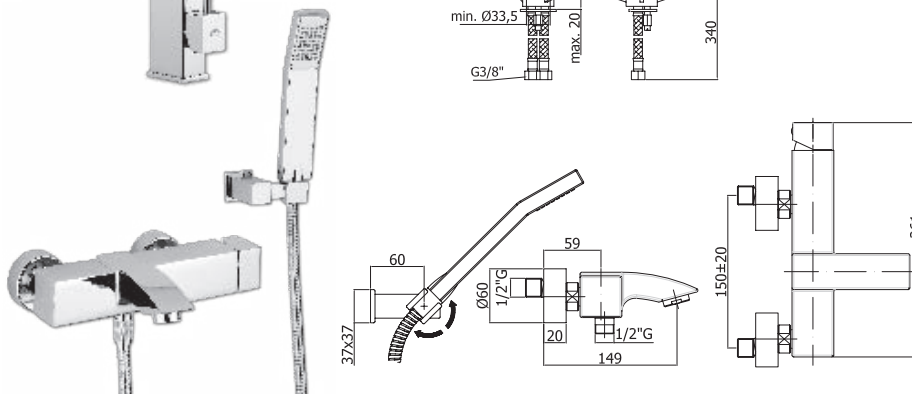

LEC023MC
Смеситель LEVEL ванна-душ,
матовый хром