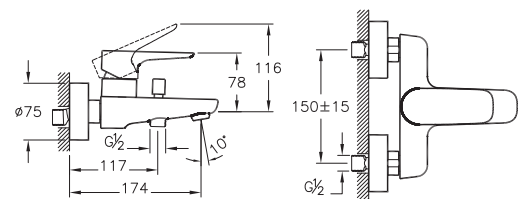

A42324EXP*
Смеситель X-LINE ванна-душ

* Смеситель не комплектуется душевой лейкой и шлангом