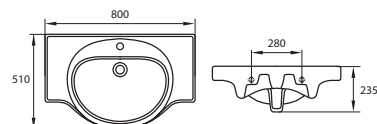

Умывальник ERICA ERI61
с одним отверстием
610 x 480 мм

Умывальник ERICA ERI65
с одним отверстием
650 x 530 мм

Умывальник ERICA ERI70
с одним отверстием
700 x 480 мм

Умывальник ERICA ERI80
с одним отверстием
800 x 510 мм