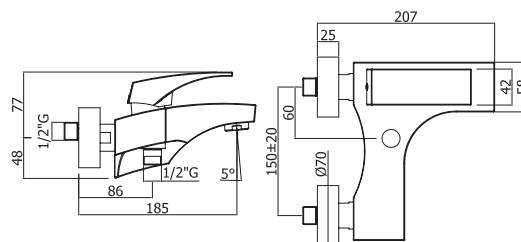

DOM023CR
Смеситель DOMINO
ванна-душ,
хром