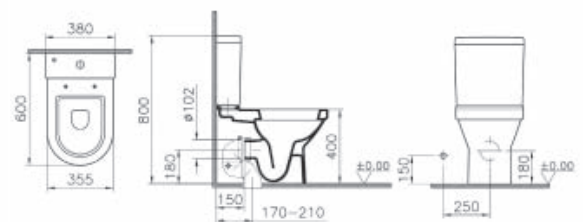

9754B003-7200
Компакт угловой Arkitekt стандарт

9830B003-7204
Компакт SENTO Rim-ex
Open Back lift с тонким сиденьем,
дюропласт

9819B003-7202
Компакт S 20 OPEN BACK lift

9798B003-7201
Компакт S50 lift

9797B003-7204
Компакт Rim-ex S 50
Open Back lift