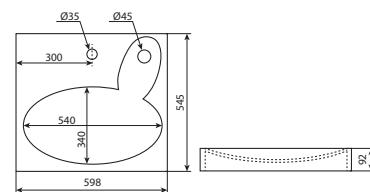

Умывальник мебельный
COMFORT 600
искусственный мрамор
на стиральную машину