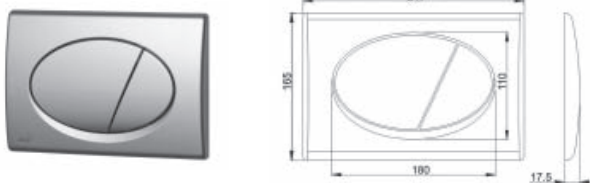

Кран для писсуара
кнопочный
Alca Plast ATS001

Кнопка управления систем
инсталляции Alca Plast M071