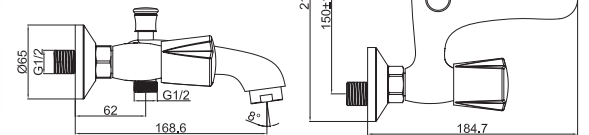

M31045-961C
Смеситель DELTA ванна-душ
с коротким изливом,
хром