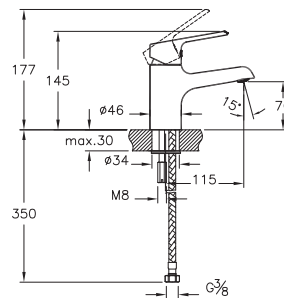

| Axe | Dynamic | Viva |

| Vitra |

A41069EXP
Смеситель AXE умывальник