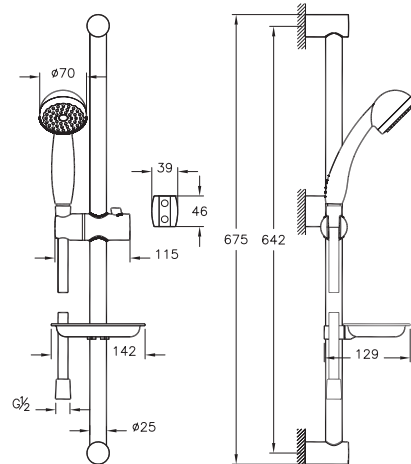

* Смеситель не комплектуется душевой лейкой и шлангом

| Наборы смесителей |

A49227EXP
Набор смесителей SOLID S

Смеситель для умывальника

Смеситель ванна-душ

Универсальная внутренняя часть
для встраиваемых смесителей