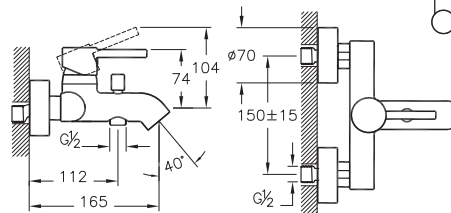

Смеситель ванна-душ