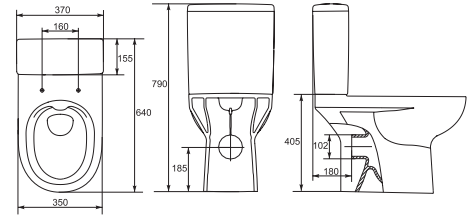

Компакт STREET FUSION NEW CLEAN ON с сиденьем дюропласт Slim, микролифт, easy-off