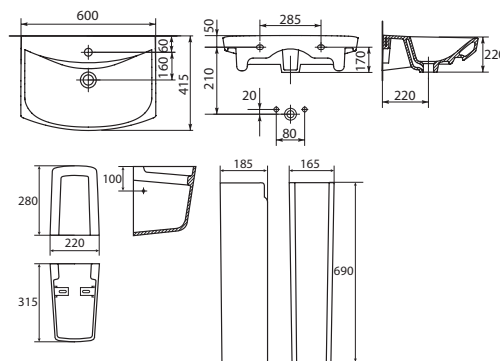

Умывальник CARINA 60
с одним отверстием
600 x 415 мм

Пьедестал CARINA
для раковины Car50/55/60