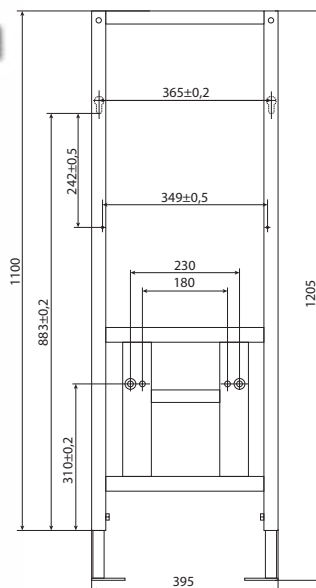

КОМПЛЕКТ: Инсталляция Link Pro с подвесным унитазом CARINA NEW CLEAN ON с кнопкой PILOT, белое стекло

Инсталляционная система Link Pro, цельная

Подвесной унитаз Carina Clean ON с сиденьем дюропласт Slim, микролифт, easy-off

Возможность установки в угол

Подвод воды с обоих боков (справа или слева)

Регулируемая высота

Шаровой кран в комплекте

Тихий наливной клапан

Дополнительные точки крепления

Плоское современное однокнопочное легкоъемное сиденье с микролифтом

Кнопка PILOT, белое стекло