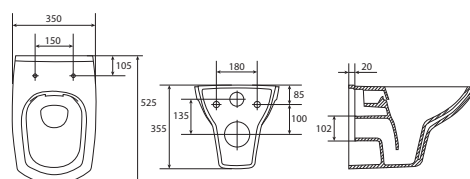

Унитаз подвесной CARINA NEW CLEAN ON с сиденьем дюропласт Slim, микролифт, easy-off