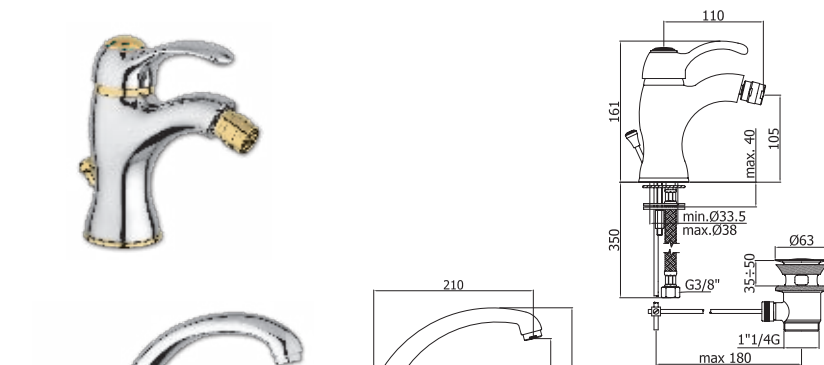

FA135CO
Смеситель FLAVIA
биде с рор-уп, хром-золото