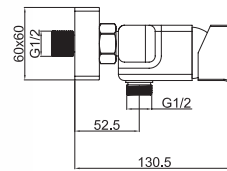

M41387-012C
Смеситель DAREY душевая кабина,
хром