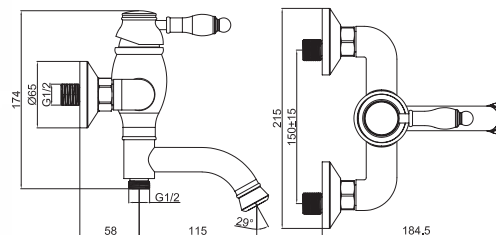

M31300-124C
Смеситель BUGATTI
ванна-душ короткий излив,
хром

M31300-124AB
Смеситель BUGATTI
ванна-душ короткий излив,
бронза