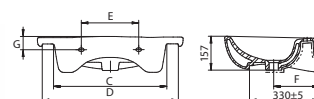

Умывальник	A	B	C	D	E	F	G	H
60	605±5	439±5	505±5	565±5	283	300±5	213	63

Умывальник встраиваемый
NATI 70 с одним отверстием
698 x 456 мм