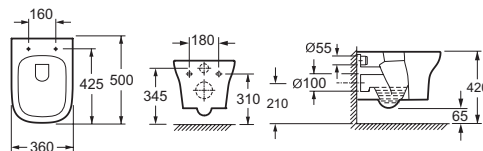

CH10134C
Унитаз подвесной COSTA
с тонким сиденьем дюропласт,
микролифт