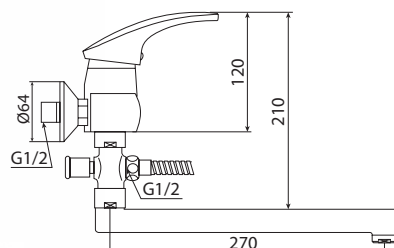

M33028-515C
Смеситель BUFO
ванна-душ, длинный излив