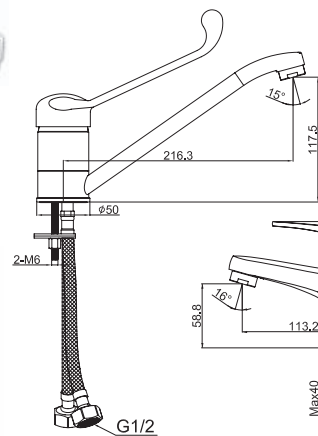

| Хирургический смеситель |
| Гигиенический душ |

M51004-546C
Хирургический смеситель
для умывальника