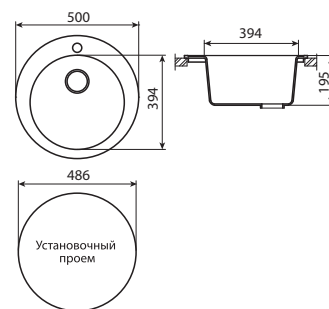

Мойка ЭМИЛИ (Веста)
500 x 500 мм,
с сифоном

Варианты цвета:
колорадо / белый / терра /
терракотовый / латте / серый