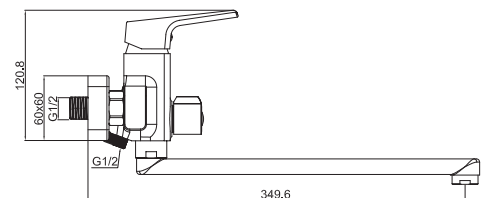

M51266-804C-C412
Смеситель DAREY для кухни
с высоким изливом,
хром

M41387-012C
Смеситель DAREY душевая кабина,
хром

M31296-804C
Смеситель DAREY ванна-душ
с коротким изливом,
хром

M33387-012C
Смеситель DAREY ванна-душ
длинный излив,
хром