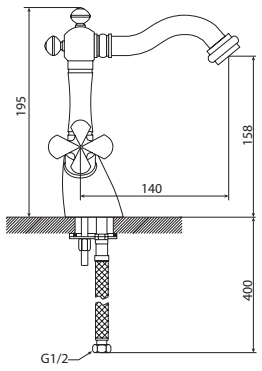

M54037-854C
Смеситель ATRA
кухня, высокий излив