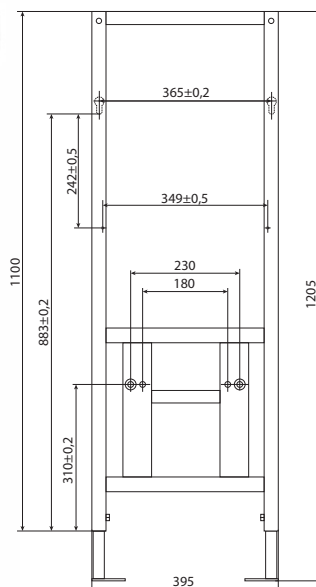

КОМПЛЕКТ: Инсталляция Link Pro с подвесным унитазом CITY NEW CLEAN ON с кнопкой INTERA, белое стекло

Инсталляционная система Link Pro, цельная

Подвесной унитаз City New Clean ON с сиденьем дюропласт Slim, микролифт, easy-off

Возможность установки в угол

Подвод воды с обоих боков (справа или слева)

Регулируемая высота

Шаровой кран в комплекте

Тихий наливной клапан

Дополнительные точки крепления

Плоское современное однокнопочное легкоъемное сиденье с микролифтом

Кнопка INTERA, белое стекло