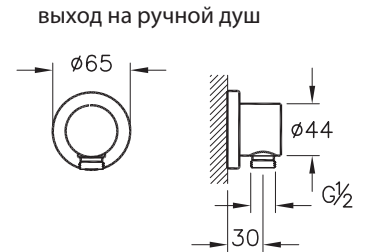

A49226EXP
Набор для скрытого монтажа SOLID S
с гигиеническим душем