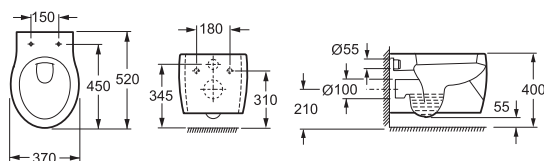

| Подвесные унитазы |

| Alcora |

CH 10134
Унитаз подвесной BRISA
с сиденьем дюропласт,
микролифт
360 x 500 мм

CH10134C
Унитаз подвесной COSTA
с тонким сиденьем дюропласт,
микролифт

CH1030
Унитаз подвесной ELEGANCE
с сиденьем дюропласт,
микролифт