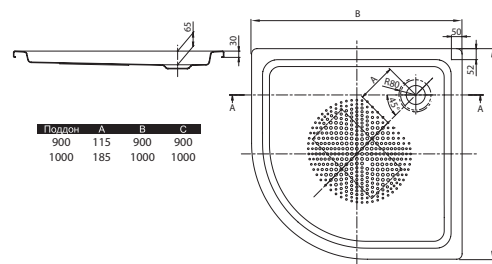

Душевой поддон стальной
UNIVERSAL CORNER 90x90x6,5 угловой, антислип

Толстостенный душевой поддон Universal – это идеальный образец элегантности в ванной комнате. Гладкие сдержанные линии придают своеобразие, не теряя при этом в гармоничности и эстетике. Отличное решение как для установки на уровне пола, так и для установки на подиум. Поддон соответствует стандартам ISO 28706-1, ISO 28706-2, EN 14527 изготовлен из 100% утилизируемого материала. Имеет антискользящее покрытие.

Гарантия на поддон 30 лет с момента продажи. В комплект входит звукоизоляционный комплекс, сливной клапан с сифоном.

Душевой поддон стальной
UNIVERSAL CORNER 100x100x6,5 угловой, антислип

Толстостенный душевой поддон Universal сконструирован таким образом, чтобы занимать минимум места и при этом предоставлять максимум пространства для принятия душа. Имеет полукруглую форму и не устаревающий дизайн, который подчеркнет уникальный стиль вашей ванной комнаты. Поддон соответствует стандартам ISO 28706-1, ISO 28706-2, EN 14527, изготовлен из 100% утилизируемого материала. Имеет антискользящее покрытие.

Гарантия на поддон 30 лет с момента продажи. В комплект входит звукоизоляционный комплекс, сливной клапан с сифоном.

**В ассортименте ООО «ТД «Реал Керамика»
есть шумоизоляция для стальных ванн и поддонов.**