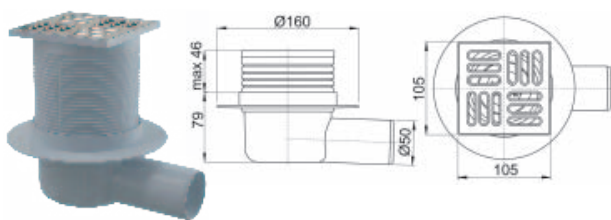

Трап Alca Plast 105/50
боковой APV 1