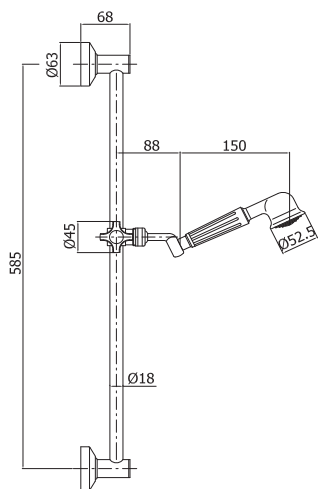

| Душевые стойки |

ZSAL010BR
KLIPPER
душевая стойка без мыльницы,
бронза