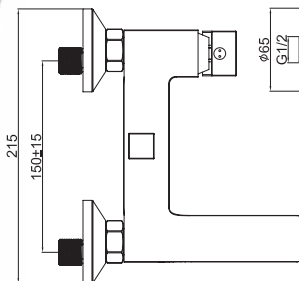

M31296-804C
Смеситель DAREY ванна-душ
с коротким изливом,
хром