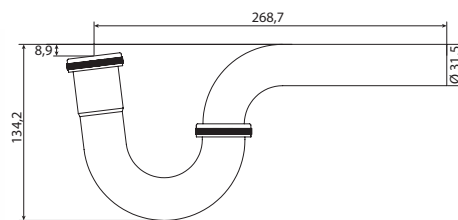

S42004
Сифон для умывальника
Alcora