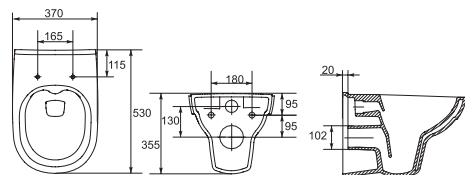

Унитаз подвесной CITY NEW CLEAN ON lift, с сиденьем дюропласт Slim, микролифт, easy-off