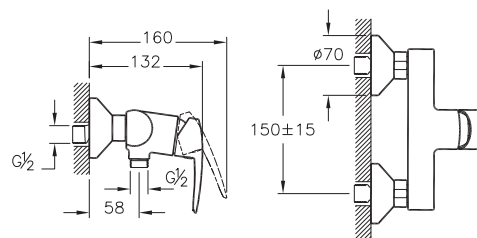

A40954EXP*
Смеситель DYNAMIC S для душа