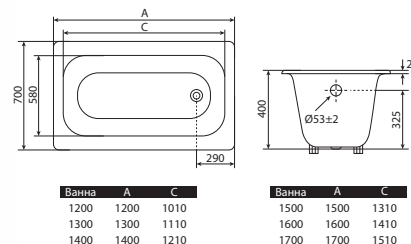

- Ванна чугунная CLASSIC 1200x700 мм
- Ванна чугунная CLASSIC 1300x700 мм
- Ванна чугунная CLASSIC 1400x700 мм
- Ванна чугунная CLASSIC 1500x700 мм
- Ванна чугунная CLASSIC 1600x700 мм
- Ванна чугунная CLASSIC 1700x700 мм

Отличительной особенностью чугунных ванн коллекции Goldman Classic является простота формы, выраженная в плавных линиях бортов и внутренней чаши, что придает изысканный внешний вид в сочетании с высокой функциональностью. Широкая размерная линейка позволяет подобрать ванну под любой размер ванной комнаты.

Ванна чугунная SAGA
1800 x 800 мм с ручками