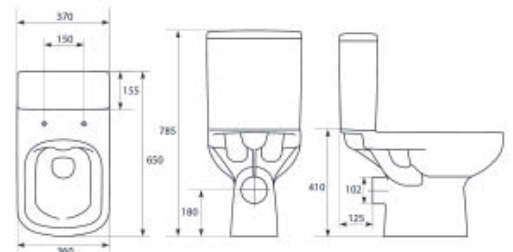

Компакт COLOUR CLEAN ON 011 3/5 с сиденьем дюропласт микролифт, easy-off