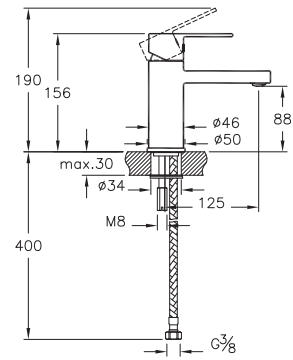

| Vitra |

| Flo | Solid |

A41936EXP
Смеситель FLO S умывальник