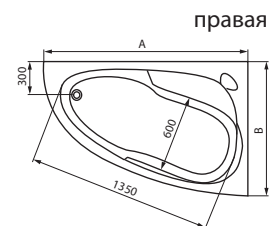

Ванна	A	B
140	1400	900
150	1500	950

Ванна JOANNA левая
1500 x 950 мм