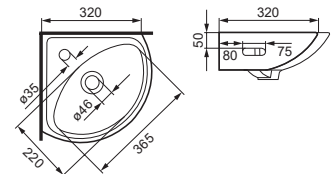

| Угловой умывальник |

Умывальник SIGMA угловой
320 x 320 мм