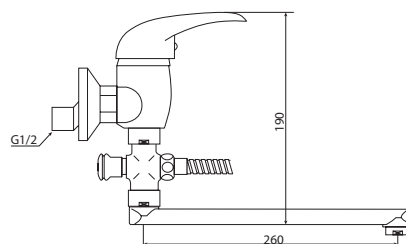

M11017-514C
Смеситель DRAGO
умывальник
без системы pop-up

M51004-514C
Смеситель DRAGO
кухня

M31017-514C
Смеситель DRAGO
ванна-душ, короткий излив

M33017-514C
Смеситель DRAGO
ванна-душ, длинный излив

M11045-863C
Смеситель IGUANA
умывальник
без системы pop-up