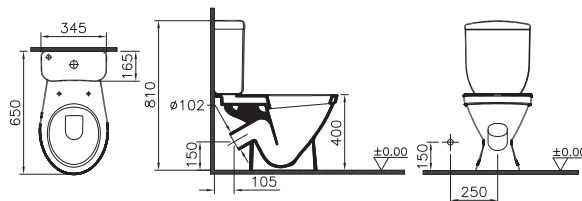

9837B003-7200
Компакт ECO-LINE