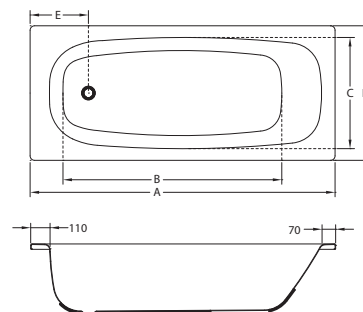

Ванны с толщиной стенки 3,5 мм.

Ванна стальная UNIVERSAL HG
1500 x 700 мм

Ванна стальная UNIVERSAL HG
1600 x 700 мм

Ванна стальная UNIVERSAL HG
1700 x 700 мм

Ванна стальная UNIVERSAL HG
1700 x 750 мм