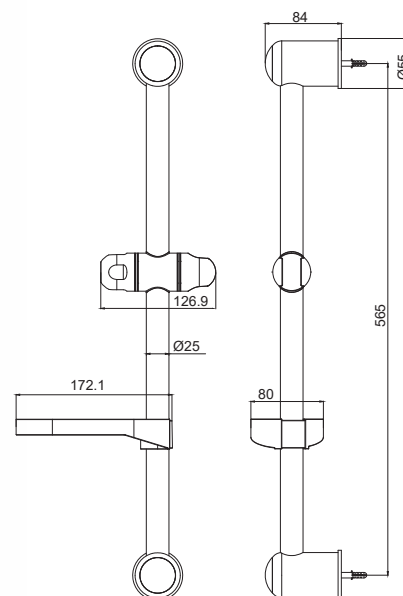

P39040
Душевая стойка JUST

| Душевые системы |

| Alcora |

M92308-124C
Душевая система BUGATTI,
хром

M92308-124AB
Душевая система BUGATTI,
бронза

M92127-012C
Душевая система DAREY,
хром

M92376- C362-P110-P591
душевая система PLEASURE,
хром