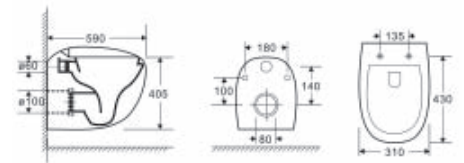

LT-001E
Унитаз подвесной NUBE
с сиденьем полипропилен