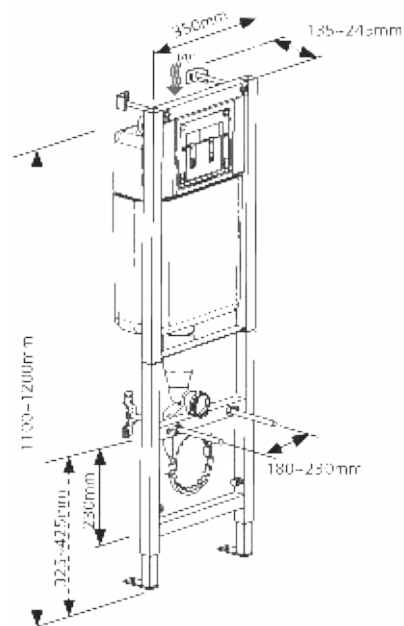

КОМПЛЕКТ : Инсталляция BLACK с подвесным унитазом Delfi и кнопкой глянцевый хром

Инсталляционная система Black, цельная

Подвесной унитаз Delfi

Сиденье для унитаза из термопласта с микролифтом

Регулируемая высота

Монтажные крепления в комплекте

Кнопка глянцевый хром