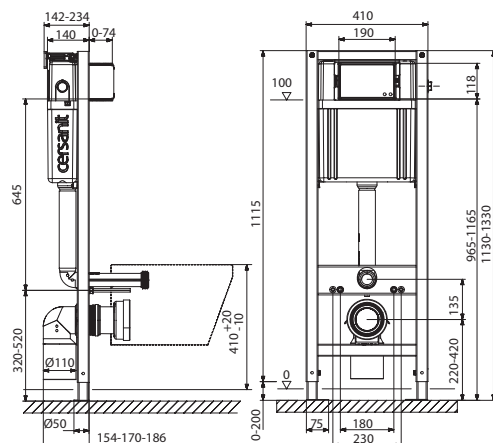

Инсталляция AQUA 40 механическая quick fix для унитаза с бачком

Регулируемая высота

Безопасный и простой способ поместить таблетки моющего средства в бачок

Цветовое кодирование для всех элементов подлежащих регулировке

Совместим как с ободковыми, так и с безободковыми (CLEAN ON) подвесными унитазами

Удобно для любой стороны расположения водопроводной системы

Пневматическая система смыва