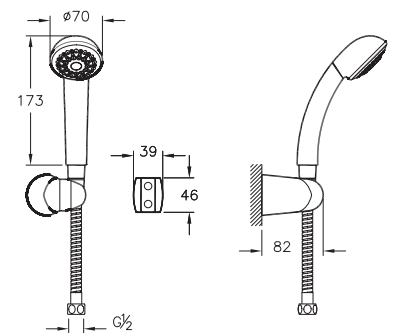

A49153EXP
Набор смесителей MINIMAX S штанга

Смеситель для умывальника

Смеситель ванна-душ

A49226EXP
Набор для скрытого монтажа SOLID S
с гигиеническим душем

A45692EXP
Душевой комплект Master 1F

A45697EXP
Душевой комплект Nano