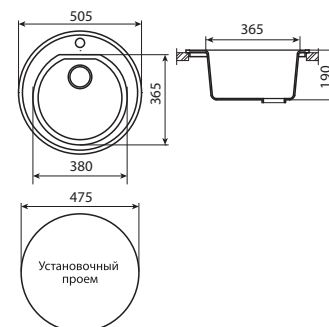

Мойка АГАТА
502 x 502 мм,
с сифоном

Варианты цвета:
антрацит / шоколад