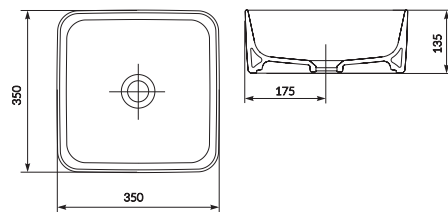

Умывальник CREA 35 SQUARE
с одним отверстием
350 x 350 мм
для установки на столешницу