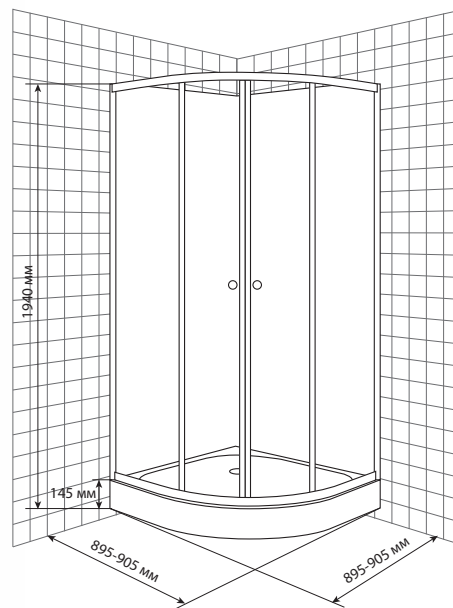

Особые характеристики:

- низкий акриловый поддон
- закаленное стекло 4 мм
- белый матовый профиль
- сифон в комплекте
- двери с роликовым механизмом и силиконовым уплотнителем

Душевой угол

Артикул 5016B высокий
Размеры 90*90*200
Размеры неподвижной шторки:
- длина 1450 мм
- ширина 340 мм