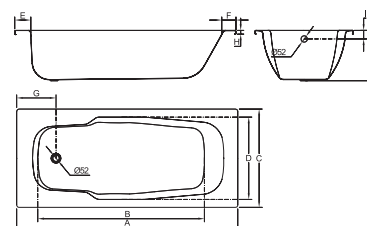

Ванны с толщиной стенки 3,5 мм.

Ванна стальная ATLANTICA HG
с ручками
1800 x 800 мм

Ванна стальная ATLANTICA HG
1800 x 800 мм

Ванна	A	B	C	D	E	F	G	H	I	J
B80A	1800	1355	800	670	130	115	320	28	70	410