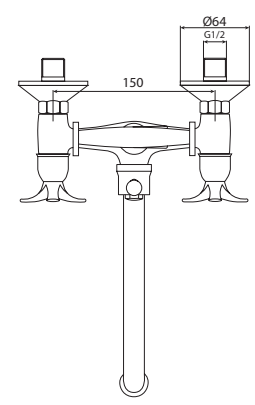

M11037-854C
Смеситель ATRA
умывальник без pop-up

M54037-854C
Смеситель ATRA
кухня, высокий излив

M33037-854C
Смеситель-ретро ATRA
ванна-душ, короткий излив

M32087-854C
Смеситель-ретро ATRA
ванна-душ, длинный излив