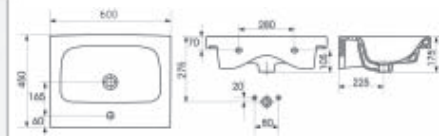

Пьедестал MITO Red
для умывальника 50/55/60

Умывальник MODUO 40 с одним отверстием

Умывальник MODUO 50 с одним отверстием

Умывальник MODUO 60 с одним отверстием

Умывальник GRAND 60 с одним отверстием

Умывальник GRAND 80 с одним отверстием