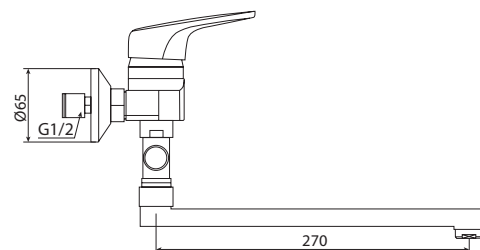

M11027-502C
Смеситель LEZARDA умывальник
без системы pop-up

M51004-502C
Смеситель LEZARDA кухня,
длинный излив

M33027-502C
Смеситель LEZARDA ванна-душ,
длинный излив

M11031-534C
Смеситель CAMELEON умывальник
без системы pop-up