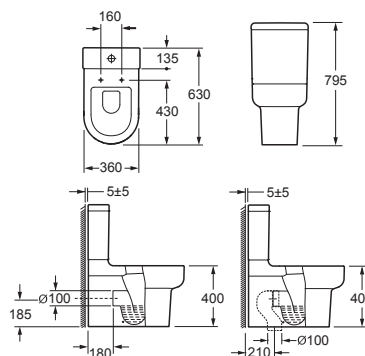

СТ10122
Компакт ORIENTAL NEW
с сиденьем дюропласт, микролифт
360 x 630 мм