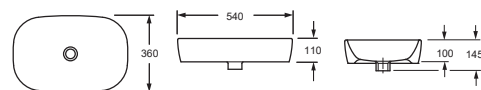

Умывальник мебельный
COSMOS 1200 левый
искусственный мрамор

Умывальник на столешницу
ECLIPSE 54