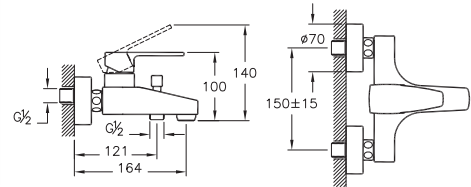

A40778EXP*
Смеситель Q-LINE ванна-душ