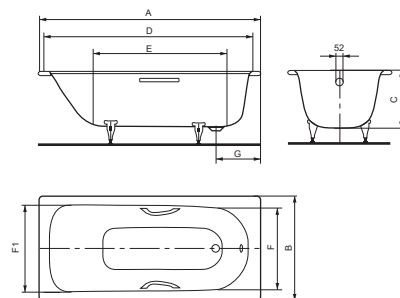

Ванна	A	B	C	D	E	F	F1	G
361	1500	700	410	1330	950	530	550	320
362	1600	700	410	1430	1050	530	550	310
363-335	1700	700	410	1530	1150	530	550	310
371-1	1700	700	410	1530	1150	530	550	310
373	1700	750	410	1530	1150	580	600	310
375	1800	800	430	1630	1250	640	675	310

Ванна CAYONO 750
1700x750 мм