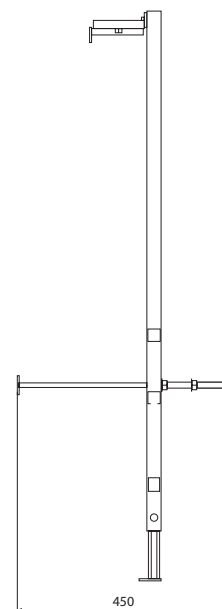

КОМПЛЕКТ: Инсталляция Link Pro с подвесным унитазом CITY NEW CLEAN ON с кнопкой INTERA, белое стекло

Инсталляционная система Link Pro, цельная

Подвесной унитаз City New Clean ON с сиденьем дюропласт Slim, микролифт, easy-off

Возможность установки в угол

Подвод воды с обоих боков (справа или слева)

Регулируемая высота

Шаровой кран в комплекте

Тихий наливной клапан

Дополнительные точки крепления

Плоское современное однокнопочное легкоъемное сиденье с микролифтом

Кнопка INTERA, белое стекло