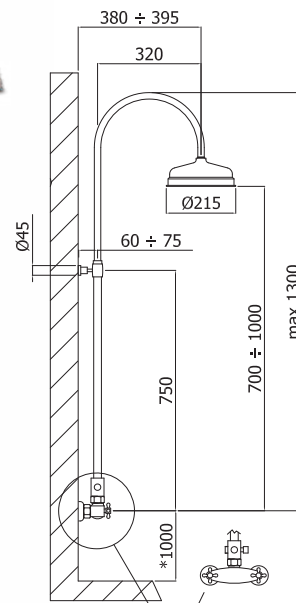

| Комплектующие |

ZACC058BR
Обвязка для ванны
автоматик, медь,
цвет-бронза