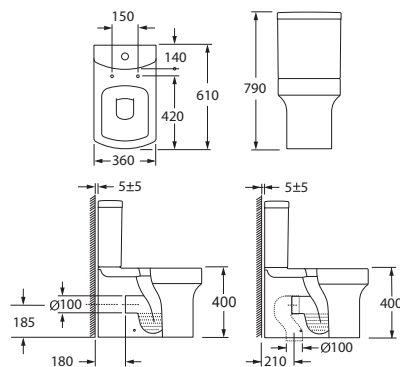

СТ1094
Компакт EL PATIO 3/6
с сиденьем дюропласт, микролифт
360 x 610 мм