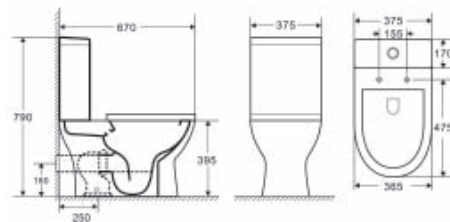

LT-2003A
Компакт ESTRELLA 3/6
с легкосъемным сиденьем
полипропилен, микролифт