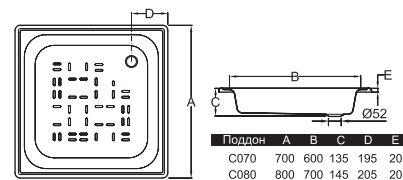

| Поддоны |

| BLB |

Поддон душевой 700 x 700 x 13,5 мм

Поддон душевой 800 x 800 x 14,5 мм