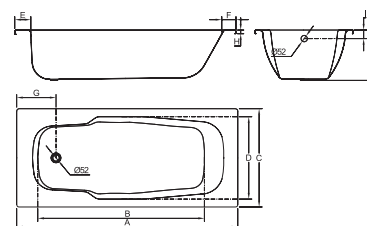

Ванна	A	B	C	D	E	F	G	H	I	J
B80A	1800	1355	800	670	130	115	320	28	70	410
B70A	1700	1355	800	670	80	65	285	28	70	410

Ванна ATLANTICA с ручками
1800 x 800 мм