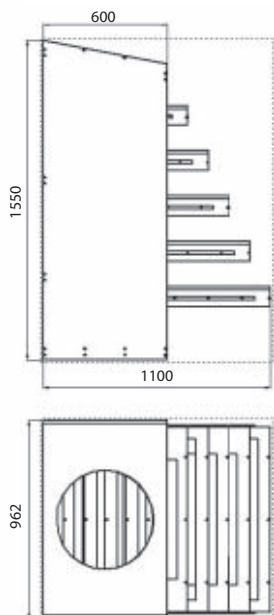

Планшет для керамогранитных моек Alcora
240x270 мм

Стенд гранитных моек Alcora

Стенд смесителей Alcora

Габариты стенда – 2000x750x400 мм

Глубина «полочек» под смесители – 140 мм и 190 мм

НАШИ КАТАЛОГИ

Каталог
«Плитка 2020»