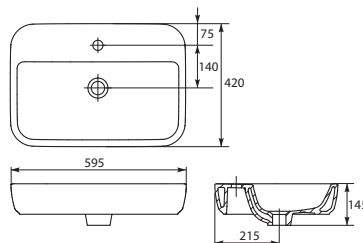

Умывальник CASPIA 60 SQUARE
с одним отверстием
440 x 440 мм
для установки на столешницу