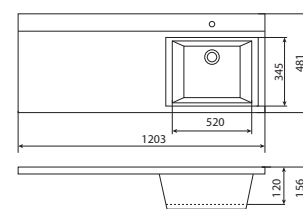

Умывальник ELEN 800
искусственный мрамор