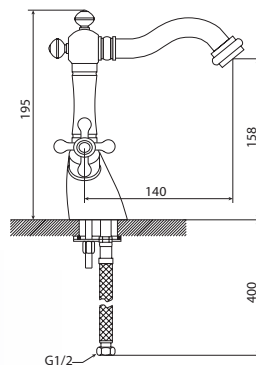

M54037-861C
Смеситель ATRA-NEW
кухня, высокий излив