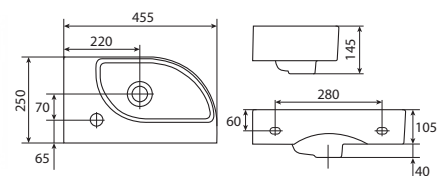

Умывальник CREA 35 SQUARE
с одним отверстием
350 x 350 мм
для установки на столешницу

Умывальник INTEO
с одним отверстием
470 x 470 мм
для установки на столешницу

Умывальник CAMEO 45
с одним отверстием
455 x 250 мм