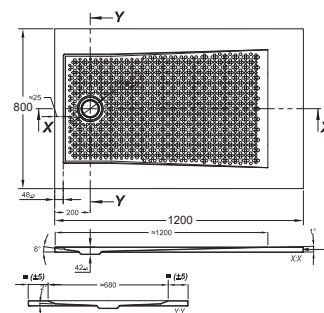

Душевой поддон стальной
EASYSLIM 120x80x3 антислип

Эта модель имеет плоский элегантный поддон и вневременной дизайн, обеспечивающий достаточное использование пространства с отличной свободой передвижения.

Душевой поддон Easyslim будет привлекательным в любой ванной комнате. Это отличное решение для установки на уровне пола. Изделие является уникальным из-за расположения сливного клапана в верхней части поддона. Благодаря тому, что края поддона имеют прямые углы, поддон Easyslim гармонично сочетается с напольной плиткой, создавая впечатление единого уникального рисунка.

Поддон соответствует стандартам ISO 28706-1, ISO 28706-2, EN 14527, изготовлен из 100% утилизируемого материала. Имеет антискользящее покрытие.

Гарантия на поддон 30 лет с момента продажи. В комплект входит звукоизоляционный комплекс, сливной клапан с сифоном.