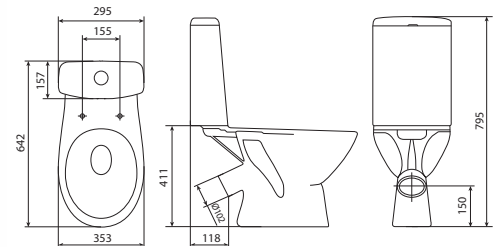

Компакт JUST 031 3/6
353x642 мм
с сиденьем термопласт микролифт