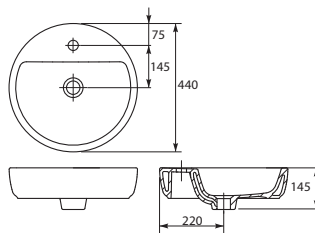

| Умывальники на столешницу | | Cersanit |

Умывальник CASPIA 44 RING
с одним отверстием
440 x 440 мм
для установки на столешницу

Умывальник CASPIA 60 OVAL
с одним отверстием
600 x 420 мм
для установки на столешницу