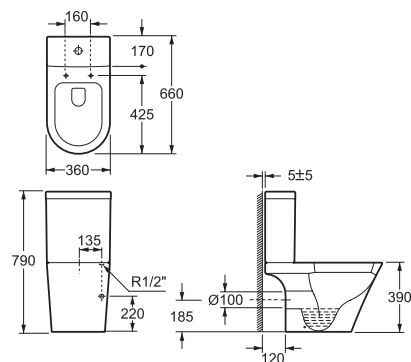

СТ1088
Компакт ISLA
с сиденьем дюропласт,
микролифт