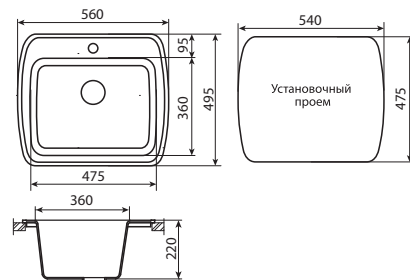

Мойка ОФЕЛИЯ
565 x 490 мм,
с сифоном

Варианты цвета:
шампань / антрацит / крем