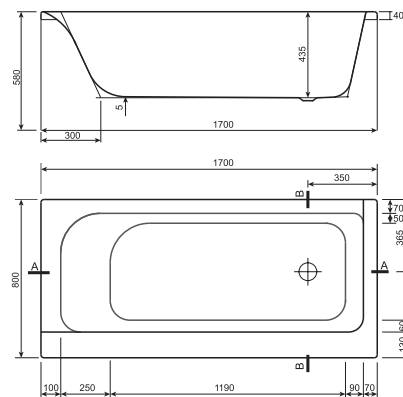

Ванна прямоугольная SMART
правая 1700 x 800 мм*

Ванна прямоугольная SMART
левая 1700 x 800 мм*

Модуль для ванны SMART 80,
боковой, ясень

Модуль для ванны SMART 1700,
фронтальный, белый

* Возможны 2 варианта комплектации: