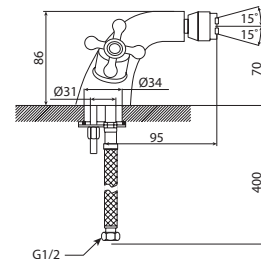

M33006-530C
Смеситель BASILICA
ванна-душ, длинный излив

M33006-530C-S023
Смеситель BASILICA
ванна-душ, рычажный,
длинный излив

M11037-861C
Смеситель ATRA-NEW
умывальник без pop-up

M71037-861C
Смеситель ATRA-NEW
биде без pop-up