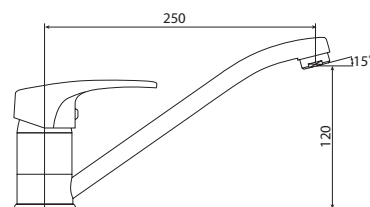

M51004-530C
Смеситель BASILICA
кухня, длинный излив