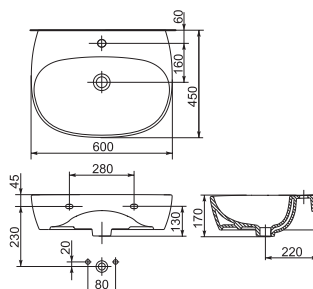

Умывальник STREET FUSION 60
Умывальник STREET FUSION 70