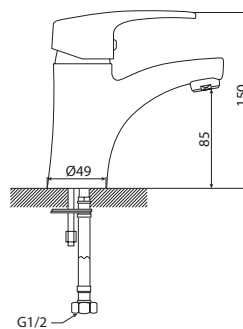

M31028-515C
Смеситель BUFO
ванна-душ, короткий излив

M41028-515C
Смеситель BUFO
душевая кабина

M33028-515C
Смеситель BUFO
ванна-душ, длинный излив

M11006-530C
Смеситель BASILICA
умывальник
без системы pop-up