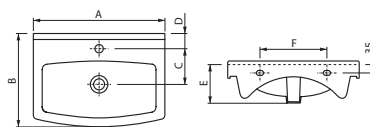

Умывальник для шкафчика
CERSANIA CE50B
с одним отверстием
500 x 360 мм