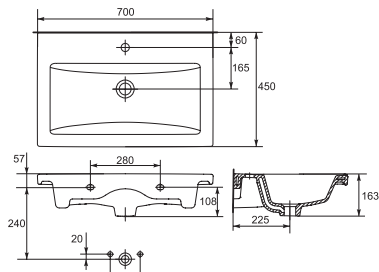

Умывальник СОМО 70
с одним отверстием
для мебели
700 x 450 мм