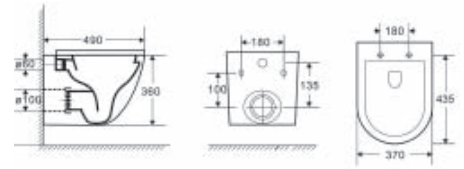

LT-046E-R
Унитаз подвесной ENCANTO
безободковый с сиденьем дюропласт,
микролифт, скрытый монтаж