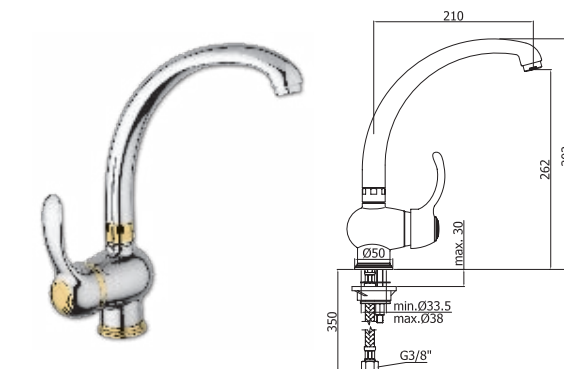

FA181CO
Смеситель FLAVIA
кухня, с высоким изливом, хром-золото