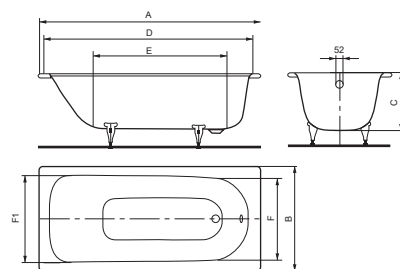

Ванны

Ванна EUROWA (FORM PLUS) 310
1500 x 700 мм

Ванна EUROWA (FORM PLUS) 311
1600 x 700 мм

Ванна EUROWA (FORM PLUS) 312
1700 x 700 мм

Ванна	A	B	C	D	E	F	F1
310	1500	699	410	1330	910	518	556
311	1600	699	410	1440	1110	518	556
312	1699	699	410	1550	1210	518	556