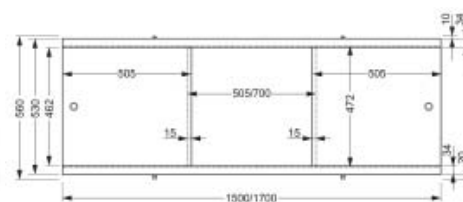

Панель универ. тип 3 ультра белый 170
Панель универ. тип 3 ультра белый 150