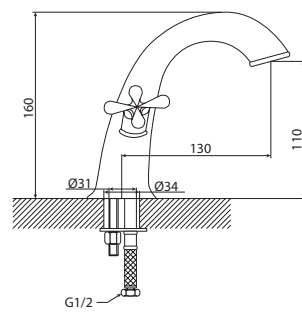

M11037-854C
Смеситель ATRA
умывальник без pop-up