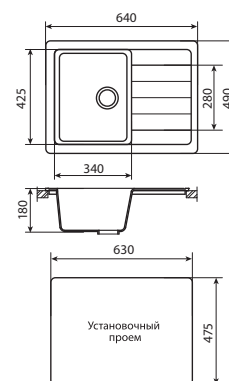

Мойка АРДЕЗИЯ
643 x 425 мм,
с сифоном

Варианты цвета:
шампань / антрацит / жасмин / грей