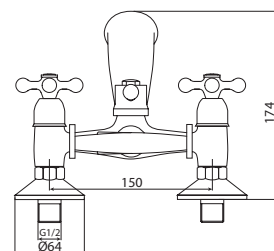

M33037-861C
Смеситель-ретро ATRA-NEW
ванна-душ, короткий излив