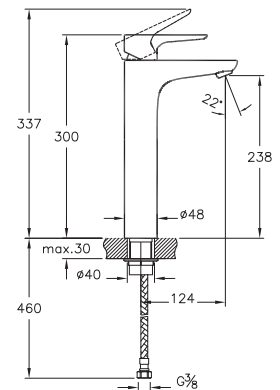

A42322EXP
Смеситель X-LINE для умывальника
высокий