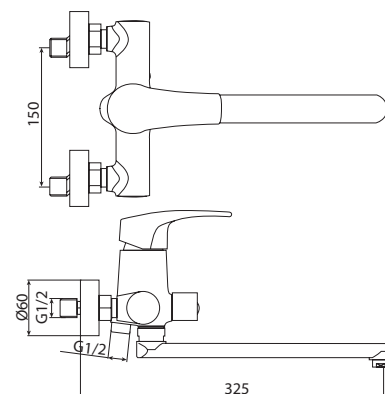

M33006-530C-S023
Смеситель BASILICA
ванна-душ, рычажный,
длинный излив