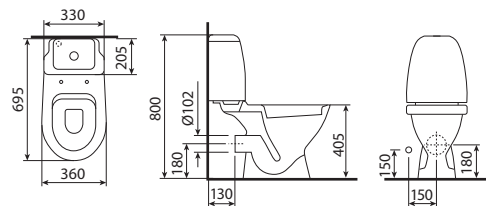

9763B003-7200
Компакт GRAND lift

9763B003-1206
Компакт GRAND с функцией биде