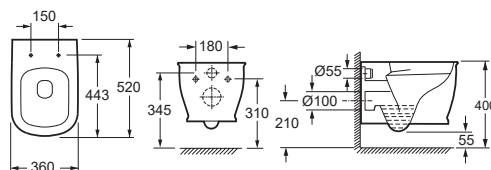

CH10150R
Унитаз подвесной EMPIRE
безободковый