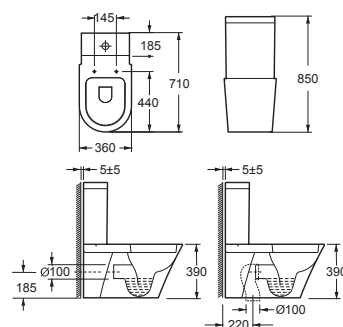

СТ1088
Компакт VIENTO NEW 3/6
с сиденьем дюропласт, микролифт
360 x 710 мм