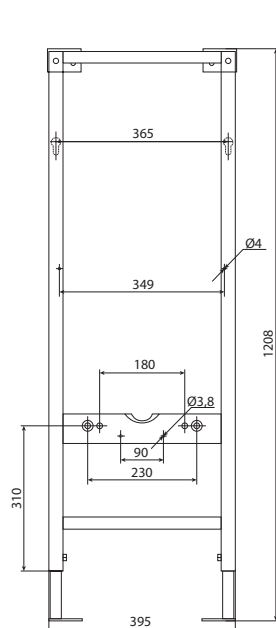

Инсталляция VECTOR металлический каркас для унитаза с бачком

Регулируемая высота

Подвод воды с обеих сторон (справа или слева)

Шаровой кран в комплекте

* Подходящие к инсталляции кнопки см. в таблице соответствия на стр. 59-60