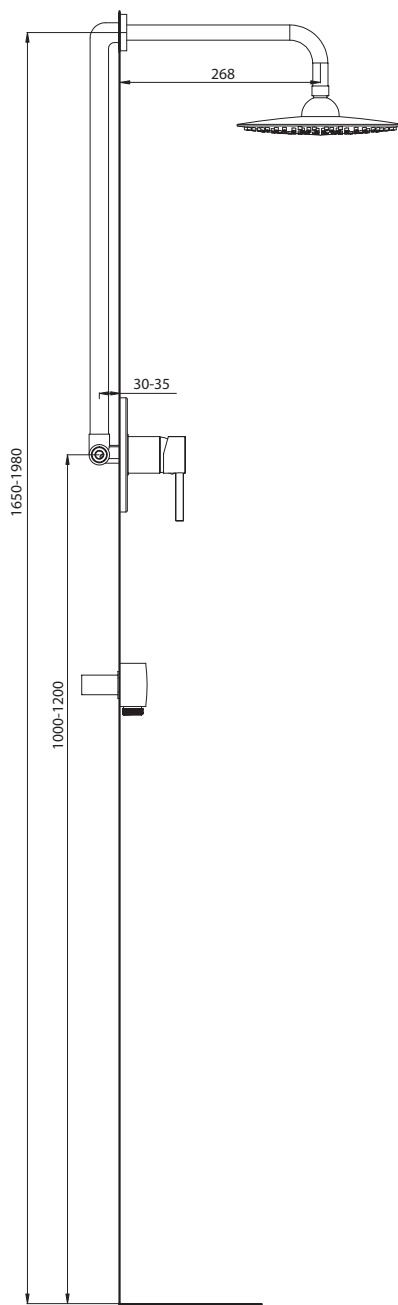

Лейка тропический душ
300x300 мм
для встраиваемого
смесителя HARMONY,
хром

M63125-531C
Смеситель HARMONY душ
встраиваемый с держателем,
хром