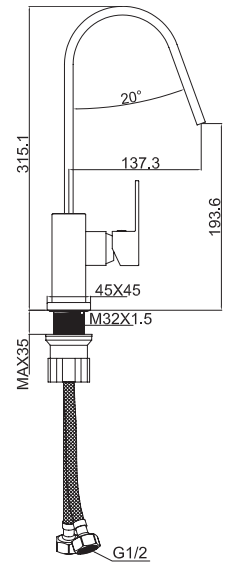

M51266-804C-C412
Смеситель DAREY для кухни
с высоким изливом,
хром