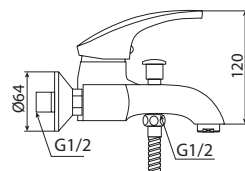

M31028-515C
Смеситель BUFO
ванна-душ, короткий излив