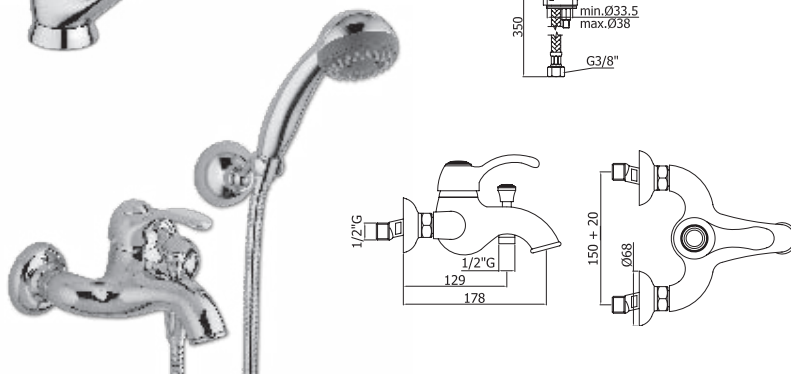

FA024CR
Смеситель FLAVIA
ванна-душ, хром