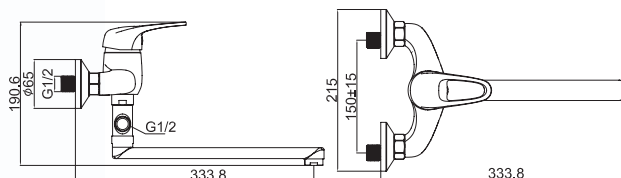

M33031-534C
Смеситель CAMELEON ванна-душ,
длинный излив