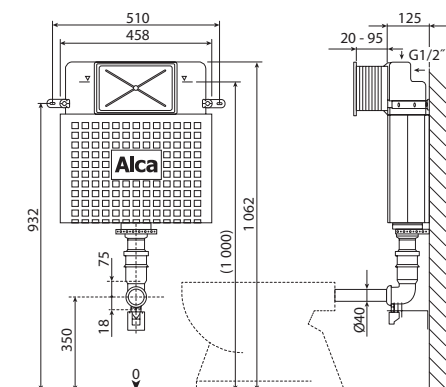

| Пристенный унитаз |

A112
Бачок для пристенного унитаза

Кнопка управления систем
инсталляции Alca Plast M071