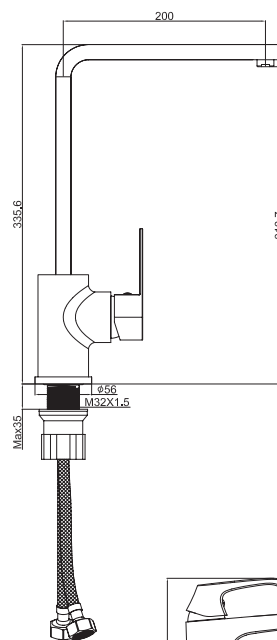

Душевой комплект DINA

| Alcora |

| Albina | Sabina | Umbrella |

M54160-052C-C302
Смеситель ALBINA для кухни
с высоким изливом,
хром

M12360-148C
Смеситель SABINA для умывальника
без pop-up,
хром

M41015-531C
Смеситель UMBRELLA
душевая кабина,
без душевого комплекта,
хром