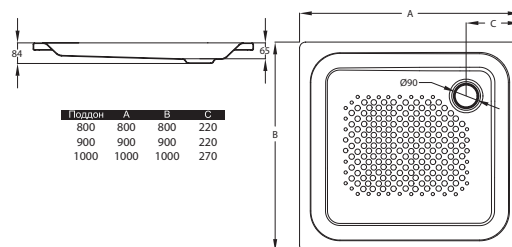

Ультра плоский душевой поддон. Эта модель имеет элегантный, чистый и неподвластный времени дизайн, обеспечивающий достаточную свободу движений. Поддон является идеальным решением для установки на уровне пола. Изделие соответствует стандартам ISO 28706-1, ISO 28706-2, EN 14527 изготовлен из 100% утилизируемого материала. Имеет антискользящее покрытие.

Гарантия на поддон 30 лет с момента продажи. В комплект входит звукоизоляционный комплекс, сливной клапан с сифоном.

Душевой поддон стальной
UNIVERSAL SQUARE 80x80x6,5
квадрат, антислип