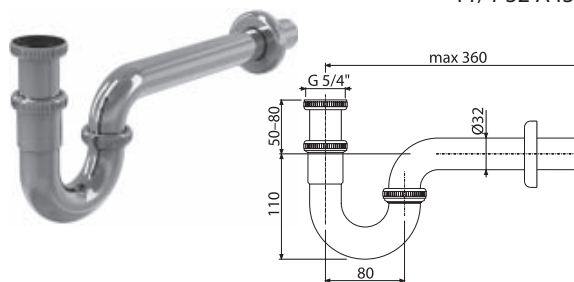

Сифон Alca Plast хром
(биде/умывальник)
11/4-32 A432