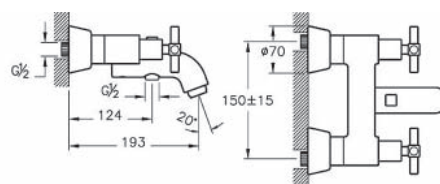

A40868EXP*
Смеситель JUNO ванна/душ