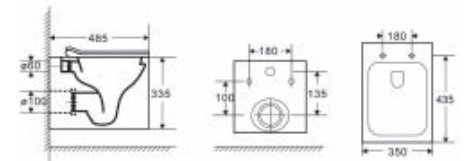

LT-048E-R
Унитаз подвесной OLAS безободковый
с легкоъемным сиденьем дюропласт,
микролифт, скрытый монтаж