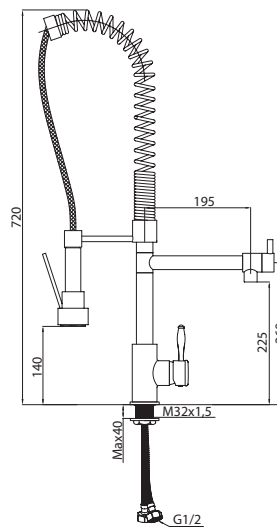

M53318-123C
Смеситель TIARA для кухни
профессиональный,
хром