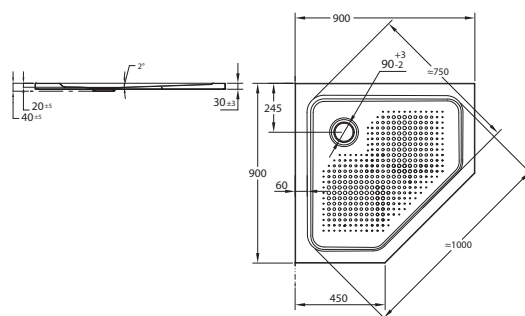

Душевой поддон стальной
UNIVERSAL PENTAGONAL HG 90x90x3, антислип