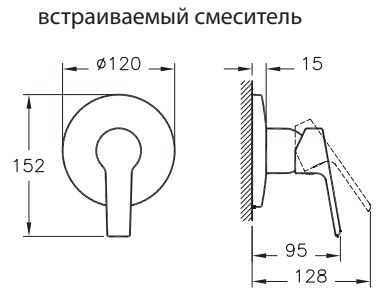

A49153EXP
Набор смесителей MINIMAX S штанга

Смеситель для умывальника

Смеситель ванна-душ

A49226EXP
Набор для скрытого монтажа SOLID S
с гигиеническим душем

A45692EXP
Душевой комплект Master 1F

A45697EXP
Душевой комплект Nano