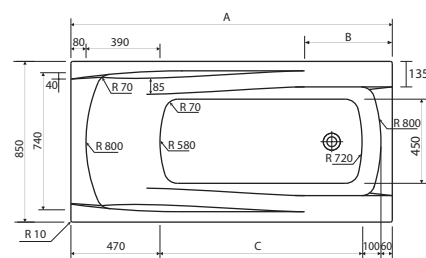

| Cersanit |

| Акриловые ванны |

Ванна SANTANA 1500 x700 мм (01)

Ванна SANTANA 1700 x700 мм (01)

Возможна установка на раму
или ножки для акриловой ванны 01

Ванна	A	B	C	D	E
1700	1700	1500	700	590	420
1500	1500	1300	700	590	420

Панель д/ванны SANTANA 150

Панель д/ванны SANTANA 170

Рама для ванн
SANTANA 150, MITO 150,
NIKE 150, VIRGO 150

Рама для ванн
SANTANA 170, MITO 170,
NIKE 170, VIRGO 170-180, ZEN 170-180

Ванна ZEN 1700 x 850 мм*

Ванна ZEN 1800 x 850 мм*

Возможна установка на раму
или ножки для акриловой ванны 01

* заказная позиция

Рама для ванн
SANTANA 170, MITO 170,
NIKE 170, VIRGO 170-180, ZEN 170-180

Ванна	A	B	C
1700	1700	460	1070
1800	1800	560	1170