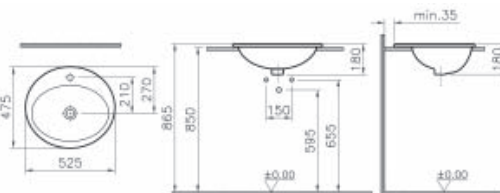

* Сиденье не идет в комплекте с унитазом, продается отдельно

| Биде |

| Vitra |

5325B003-0288
Биде напольное S 50

| Умывальники |

5468B003-0001
Умывальник S20
накладной 53 см

4425B003-0016
Умывальник GEO 60