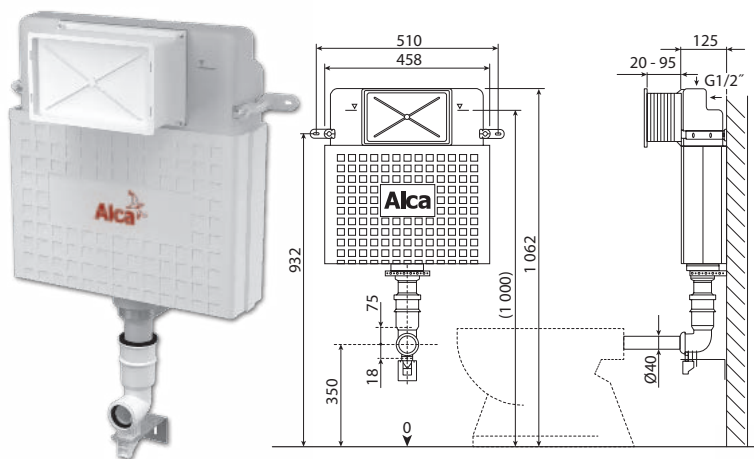

A112
Бачок для пристенного унитаза