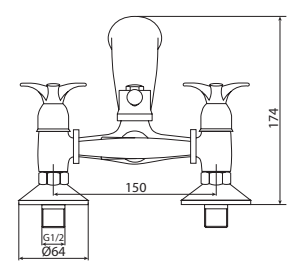

M33037-854C
Смеситель-ретро ATRA
ванна-душ, короткий излив