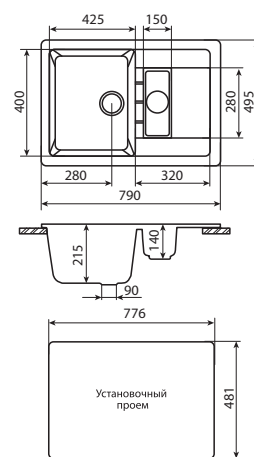

Мойка ДУО (G-012)
790 x 495 мм,
с сифоном

Варианты цвета:
антрацит / жасмин