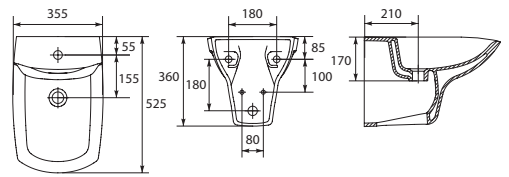

| Cersanit |

| Биде |

Биде ЕКО В

Биде подвесное DELFI
375 x 530 мм

Биде CARINA В подвесное
355 x 525 мм

| Писсуар |

Писсуар TAURUS T100
размер: 380x695 мм
подвод воды сзади

| Угловой умывальник |