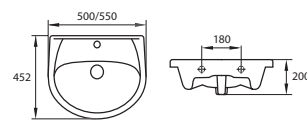

Умывальник ERICA ERI50
с одним отверстием
500 x 450 мм