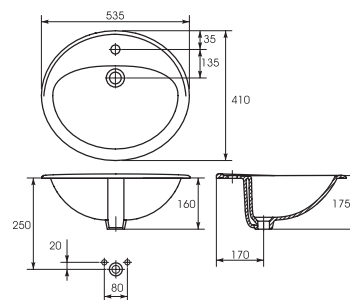

Умывальник CALLA 54
с одним отверстием
535 x 410 мм
для установки на столешницу