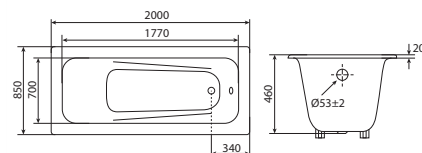

Стремление к безграничным размерам и применение смелых технических решений воплотились в чугунной ванне Goldman MAXIMA. Беспрецедентные размеры придают ей неоспоримые преимущества по вместительности, но, не смотря на свои внушительные габариты, она не смотрится громоздко и прекрасно впишется в интерьер просторных ванных комнат.

Срок службы не менее 25 лет

Антискользящее покрытие

Простая и быстрая система крепления ножек для ванны

Эмаль высшего качества

Расширенная чаша

Крепление ручек не позволяет раскручиваться и приводить к сколам эмали

Простота в обслуживании

Ванна покрыта 3 слоями эмали из титановой пудры, имеет абсолютно ровную поверхность

Ручки для чугунной ванны Goldman – круглые