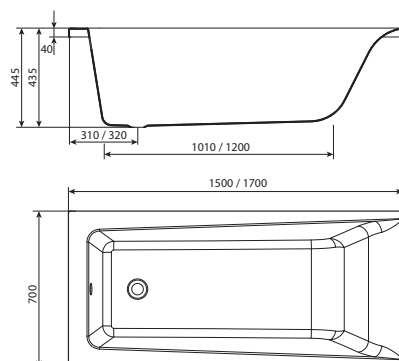

Ванна LORENA 1500 x 700 мм

Ванна LORENA 1700 x 700 мм

Возможна установка на раму
или ножки для акриловой ванны 01