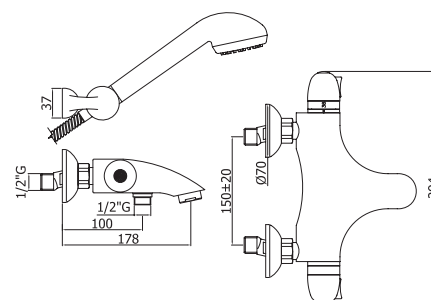

EQT023CR
Смеситель EQUO
термостатический
ванна-душ,
хром