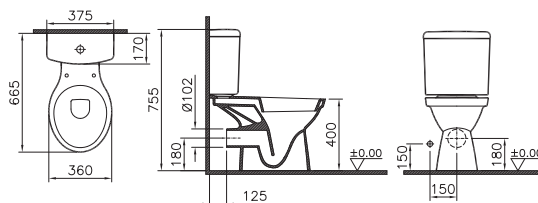

9823B099-7204
Компакт ECO NORMUS WC
с сиденьем полипропилен

exclusive