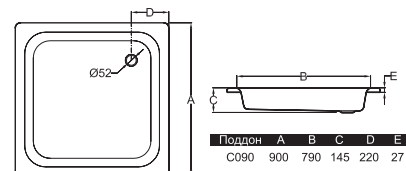

Поддон душевой 900 x 900 x 14,5 мм

BLB поддоны – гарантия 5 лет с даты продажи изделия.

ПАЛЛЕТНОСТЬ

изделия	размер	кол-во в паллете, шт.
поддоны	700x700x135	50
	800x800x135	50
	900x900x135	40
Easyslim	1200x800x30	50
Universal Corner	все размеры	50
Universal Pentagonal HG	900x900x30	50
Universal Square	все размеры	50