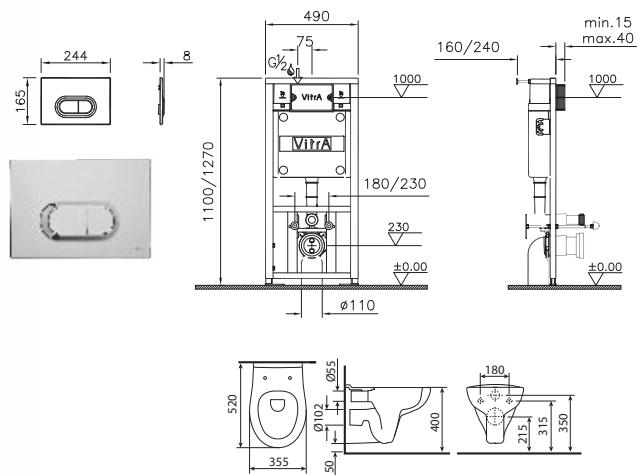

9004B003-7202
Комплект S20 Rim:
Унитаз подвесной S20 Rim
с сиденьем микролифт,
инсталляционная система,
кнопка глянцевый хром