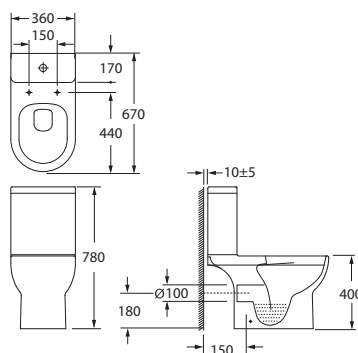

СТ10128СR
Компакт ESPERANZA Comfort 3/6
безободковый с сиденьем
дюропласт, микролифт