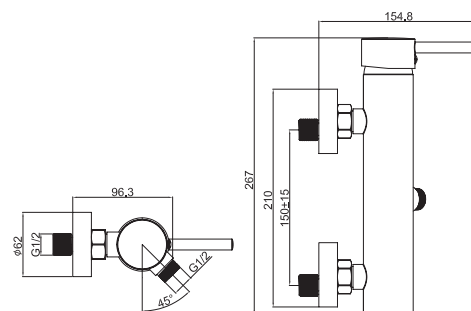

Душевой комплект DINA

| Alcora |

| Albina | Sabina | Umbrella |

M54160-052C-C302
Смеситель ALBINA для кухни
с высоким изливом,
хром

M12360-148C
Смеситель SABINA для умывальника
без pop-up,
хром

M41015-531C
Смеситель UMBRELLA
душевая кабина,
без душевого комплекта,
хром