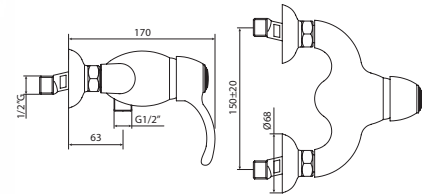

ZDUP011BR
Душевой комплект для смесителя душ,
бронза