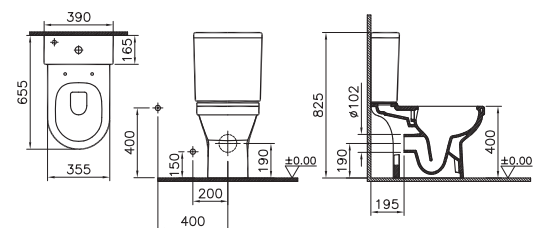

9754B003-7200
Компакт угловой Arkitekt стандарт

9830B003-7204
Компакт SENTO Rim-ex
Open Back lift с тонким сиденьем,
дюропласт

9819B003-7202
Компакт S 20 OPEN BACK lift

9798B003-7201
Компакт S50 lift

9797B003-7204
Компакт Rim-ex S 50
Open Back lift