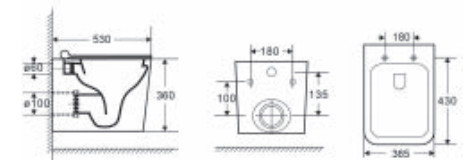

LT-057E-R
Унитаз подвесной TORMENTA
безободковый с легкоъемным
сиденьем дюропласт, микролифт,
скрытый монтаж