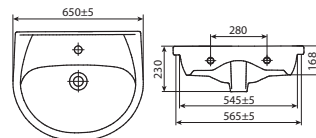

Умывальник ERICA ERI60
с одним отверстием
600 x 480 мм

Умывальник ERICA ERI61
с одним отверстием
610 x 480 мм