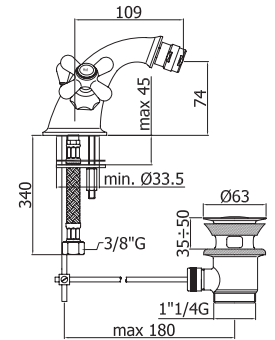

IRV125BR
Смеситель IRIS
биде с рор-ур,
кран-буksы керамика, бронза