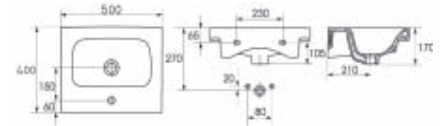

Умывальник MODUO 50 с одним отверстием