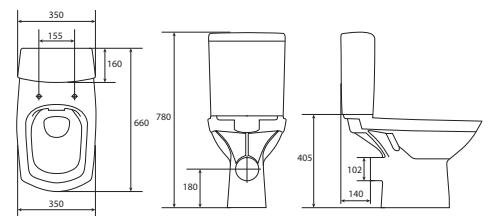

Компакт CITY NEW CLEAN ON lift, с сиденьем дюропласт Slim, микролифт, easy-off

Компакт 426 CARINA CLEAN ON 011 3/5 easy-off 350 x 660 мм с сиденьем дюропласт микролифт

Компакт CARINA NEW CLEAN ON 011 3/5 с сиденьем дюропласт Slim, микролифт, easy-off