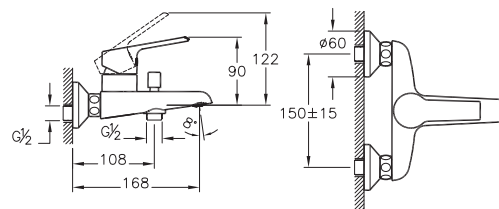

A41070EXP *
Смеситель AXE ванна-душ