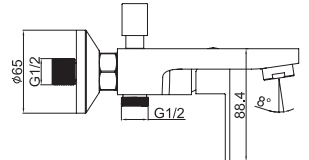

M31296-804C
Смеситель DAREY ванна-душ
с коротким изливом,
хром