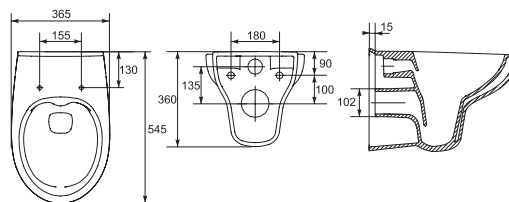

Унитаз подвесной NATURE NEW CLEAN ON Lift, easy-off