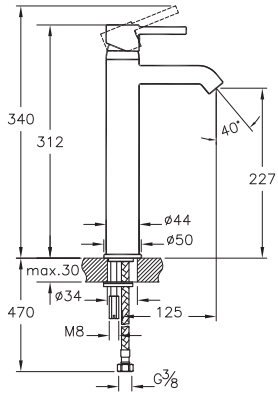

A41990EXP
Смеситель MINIMAX S умывальник
высокий