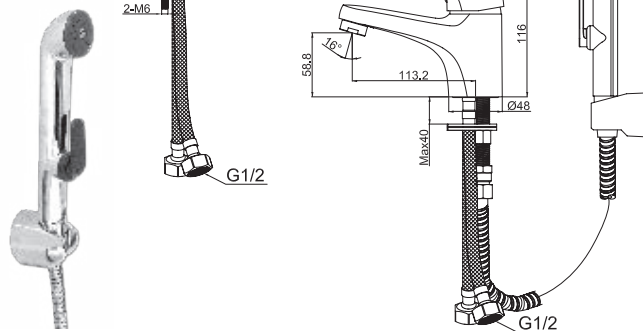

M33031-534C
Смеситель CAMELEON ванна-душ,
длинный излив

| Хирургический смеситель |
| Гигиенический душ |

M51004-546C
Хирургический смеситель
для умывальника

M11158-502C
Смеситель LEZARDA
с гигиеническим душем