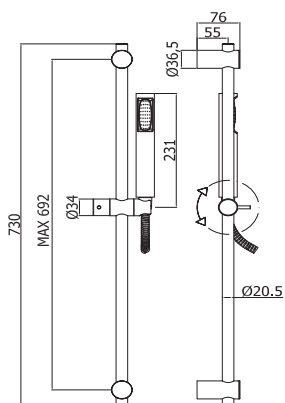

ZSAL072CR
STICK
душевая стойка без мыльницы,
хром