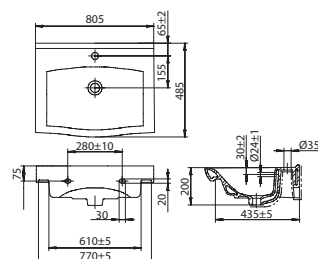

Умывальник STRIM 80 с одним отверстием