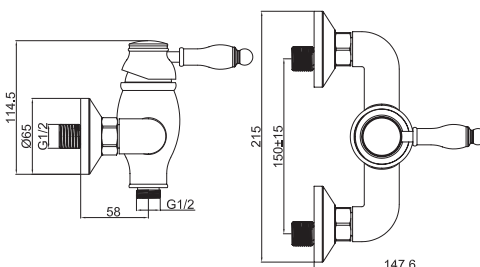

M12300-124AB
Смеситель BUGATTI для умывальника
с высоким изливом без рор-уп,
бронза

M41300-124C
Смеситель BUGATTI
душевая кабина,
хром

M41300-124AB
Смеситель BUGATTI
душевая кабина,
бронза

M31300-124C
Смеситель BUGATTI
ванна-душ короткий излив,
хром