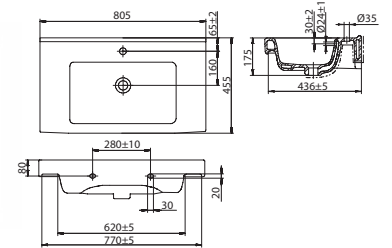

Пьедестал MITO Red
для умывальника 50/55/60

Умывальник MODUO 40 с одним отверстием

Умывальник MODUO 50 с одним отверстием

Умывальник MODUO 60 с одним отверстием

Умывальник GRAND 60 с одним отверстием

Умывальник GRAND 80 с одним отверстием