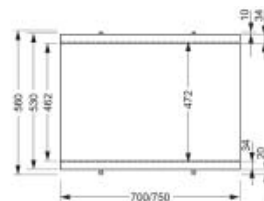

Панель боковая универ. тип 3 75 ультра белый
Панель боковая универ. тип 3 70 ультра белый
Панель боковая универ. тип 2 75 ультра белый
Панель боковая универ. тип 2 70 ультра белый