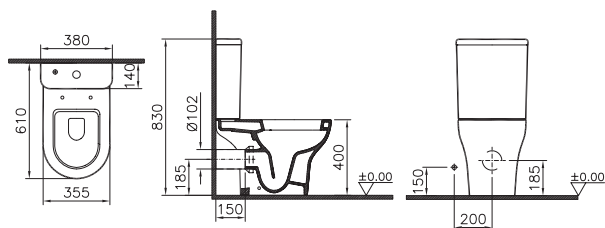

9012B003-7204
Компакт ZENTRUM Open-Back lift