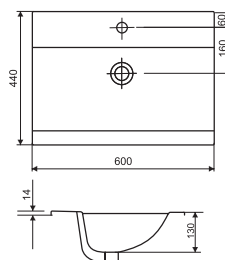

Умывальник ONTARIO 60
прямоугольный на столешницу
с одним отверстием
600 x 440 мм

Умывальник ONTARIO 50
прямоугольный на столешницу
с одним отверстием