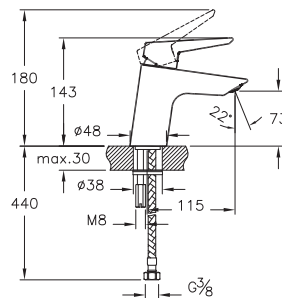

* Смеситель не комплектуется душевой лейкой и шлангом

| Наборы смесителей |

A49227EXP
Набор смесителей SOLID S

Смеситель для умывальника

Смеситель ванна-душ

Универсальная внутренняя часть
для встраиваемых смесителей