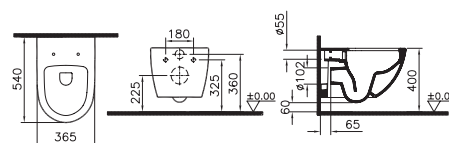

| Vitra |

| Подвесные унитазы |

7740B003-0075
Унитаз подвесной Rim-ex S 50

5318B003-0850
Унитаз подвесной Rim-ex S 50 с бидеткой

72-003-309*
Сиденье для унитаза Rim-ex S 50
дюропласт, микролифт

7748B003-0075
Унитаз подвесной SENTO Rim-ex

120-003-009*
Сиденье SLIM LIFT для подвесного
унитаза SENTO Rim-ex

6855B003-0101
Унитаз подвесной NORMUS

800-003-009*
Сиденье для унитаза VENERE S 20 lift

** подходит к унитазу NORMUS S20

7741B003-0075
Унитаз подвесной RIM-EX S 20

* Сиденье не идет в комплекте с унитазом, продается отдельно