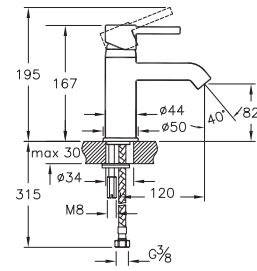

A40953EXP*
Смеситель DYNAMIC S ванна-душ

A40954EXP*
Смеситель DYNAMIC S для душа

A41045EXP*
Смеситель VIVA ванна-душ

* Смеситель не комплектуется душевой лейкой и шлангом

| Vitra |

| Minimax |

A41984EXP
Смеситель MINIMAX S умывальник