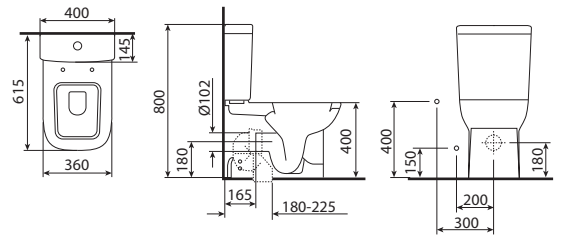

9819B003-7202
Компакт S 20 OPEN BACK lift