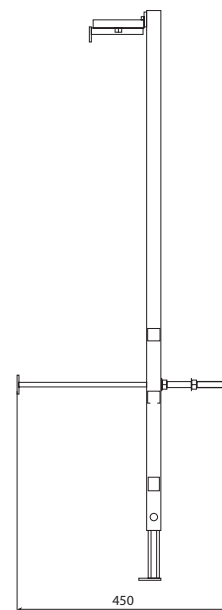

КОМПЛЕКТ: Инсталляция Link Pro с подвесным унитазом CARINA NEW CLEAN ON с кнопкой PILOT, белое стекло

Инсталляционная система Link Pro, цельная

Подвесной унитаз Carina Clean ON с сиденьем дюропласт Slim, микролифт, easy-off

Возможность установки в угол

Подвод воды с обоих боков (справа или слева)

Регулируемая высота

Шаровой кран в комплекте

Тихий наливной клапан

Дополнительные точки крепления

Плоское современное однокнопочное легкоъемное сиденье с микролифтом

Кнопка PILOT, белое стекло