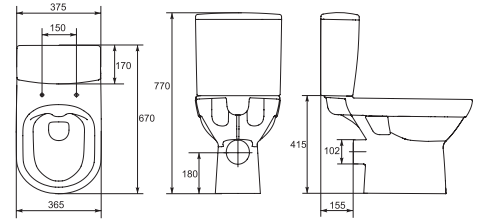

Компакт CITY NEW CLEAN ON lift, с сиденьем дюропласт Slim, микролифт, easy-off