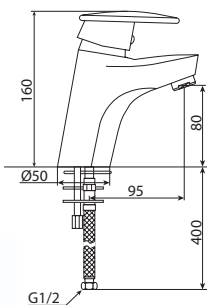

M11027-502C
Смеситель LEZARDA умывальник
без системы pop-up

M51004-502C
Смеситель LEZARDA кухня,
длинный излив

M33027-502C
Смеситель LEZARDA ванна-душ,
длинный излив

M11031-534C
Смеситель CAMELEON умывальник
без системы pop-up