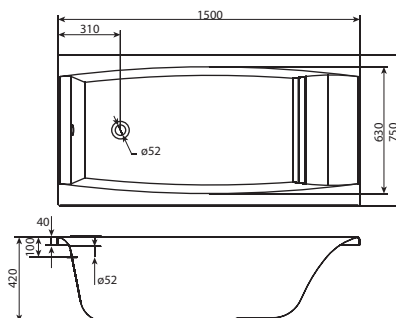

Ванна VIRGO 1500 x 750 мм

Ванна VIRGO 1700 x 750 мм

Ванна VIRGO 1800 x 800 мм

Возможна установка на раму
или ножки для акриловой ванны 01

Панель для ванны VIRGO 150

Панель для ванны VIRGO 170

Панель для ванны VIRGO 180