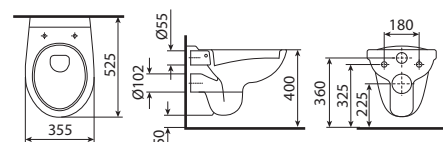

| Vitra |

| Подвесные унитазы |

7740B003-0075
Унитаз подвесной Rim-ex S 50

5318B003-0850
Унитаз подвесной Rim-ex S 50 с бидеткой

72-003-309*
Сиденье для унитаза Rim-ex S 50
дюропласт, микролифт

7748B003-0075
Унитаз подвесной SENTO Rim-ex

120-003-009*
Сиденье SLIM LIFT для подвесного
унитаза SENTO Rim-ex

6855B003-0101
Унитаз подвесной NORMUS

800-003-009*
Сиденье для унитаза VENERE S 20 lift

** подходит к унитазу NORMUS S20

7741B003-0075
Унитаз подвесной RIM-EX S 20

* Сиденье не идет в комплекте с унитазом, продается отдельно