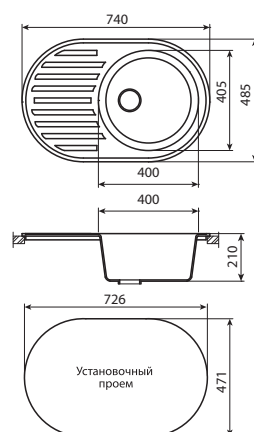

Мойка ЭКЛИПС (G-006)
740 x 480 мм,
с сифоном

Варианты цвета: сахара