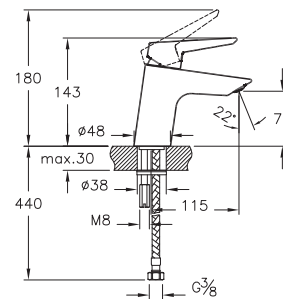

A42440EXP
Смеситель SOLID S для умывальника