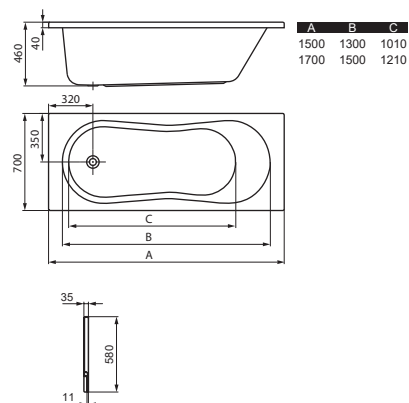

| Акриловые ванны |

| Cersanit |

Ванна NIKE 1500 x 700 мм

Ванна NIKE 1700 x 700 мм

Возможна установка на раму
или ножки для акриловой ванны 01

Панель для ванны NIKE 1500

Панель для ванны NIKE 1700