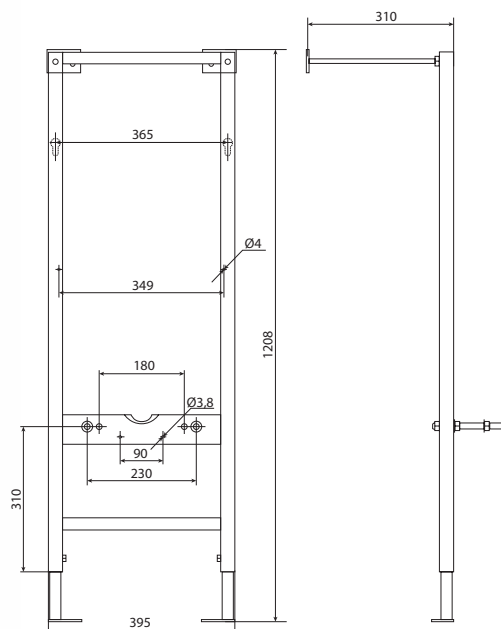

КОМПЛЕКТ : Инсталляция Vector с подвесным унитазом Delfi с кнопкой ACTIS, хром глянцевый

Инсталляционная система Vector, цельная

Подвесной унитаз Delfi с сиденьем дюропласт Slim, микролифт, easy-off

Подвод воды с обеих сторон (справа или слева)

Регулируемая высота

Шаровой кран в комплекте

Тихий наливной клапан

Плоское современное однокнопочное легкоъемное сиденье с микролифтом

Кнопка ACTIS, хром глянцевый