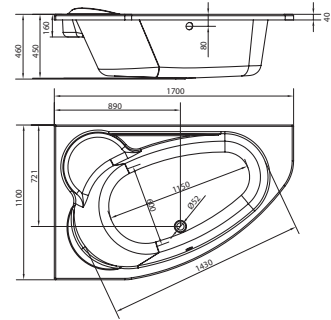

Ванна асимметричная KALIOPE
левая 1700x1100