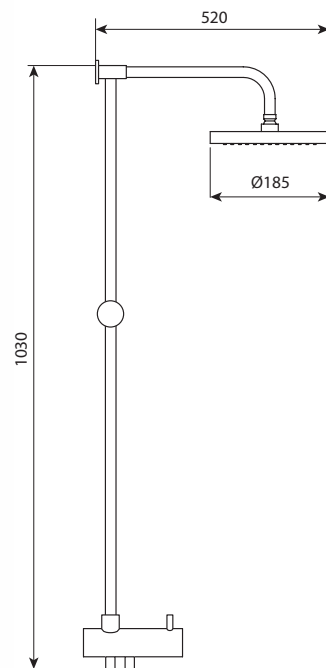

P39040
Душевая стойка JUST

| Душевые системы |

| Alcora |

M92308-124C
Душевая система BUGATTI,
хром

M92308-124AB
Душевая система BUGATTI,
бронза

M92127-012C
Душевая система DAREY,
хром

M92376- C362-P110-P591
душевая система PLEASURE,
хром