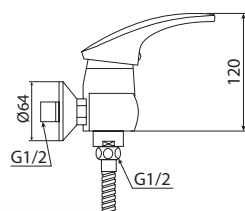

M41028-515C
Смеситель BUFO
душевая кабина