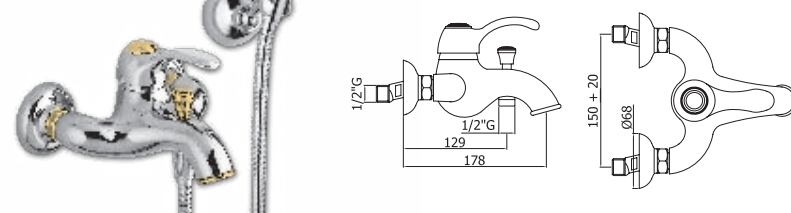

FA024CO
Смеситель FLAVIA
ванна-душ, хром-золото