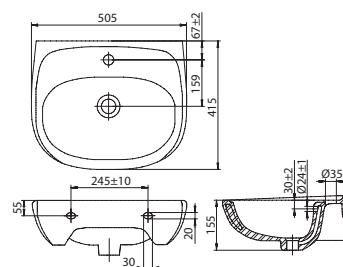

Умывальник встраиваемый CREA 100 с одним отверстием 1010 x 460 мм