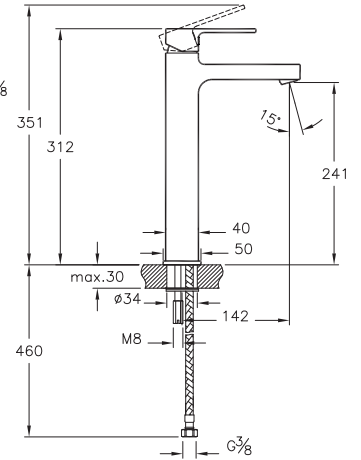

A40798EXP
Смеситель Q-LINE для умывальника
высокий