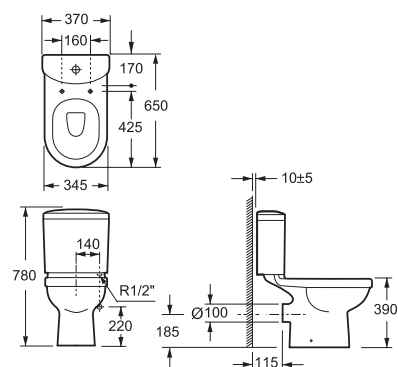

СТ1076В
Компакт RIO 011 3/6 л
с сиденьем полипропилен
микролифт