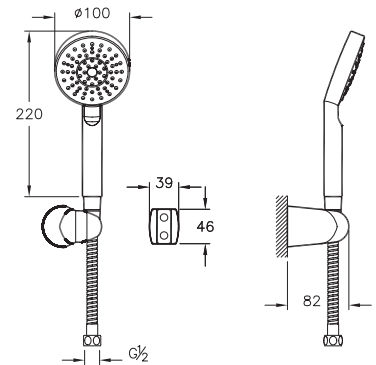

A49153EXP
Набор смесителей MINIMAX S штанга

Смеситель для умывальника

Смеситель ванна-душ

A49226EXP
Набор для скрытого монтажа SOLID S
с гигиеническим душем

A45692EXP
Душевой комплект Master 1F

A45697EXP
Душевой комплект Nano