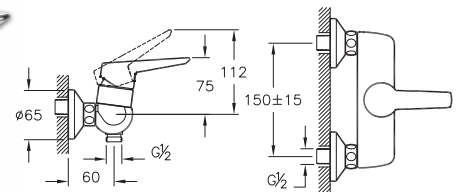

A42445EXP*
Смеситель SOLID S душ

* Смеситель не комплектуется душевой лейкой и шлангом