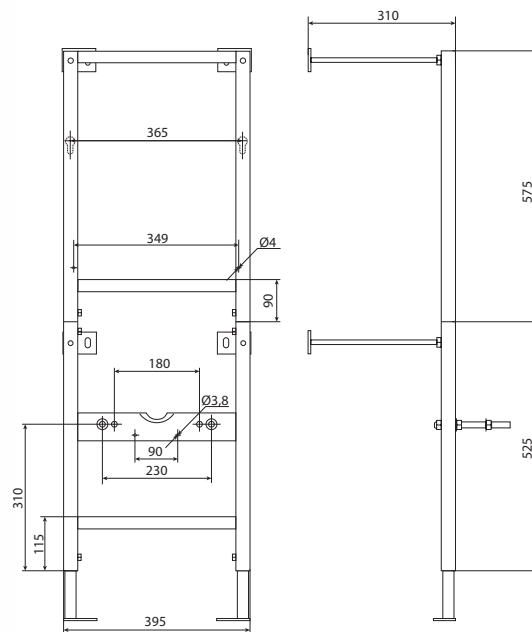

Инсталляция LEON NEW
металлический каркас для унитаза с бачком

Регулируемая высота

Подвод воды с обоих боков
(справа или слева)

Шаровой кран в комплекте

* Подходящие к инсталляции кнопки см. в таблице соответствия на стр. 59-60